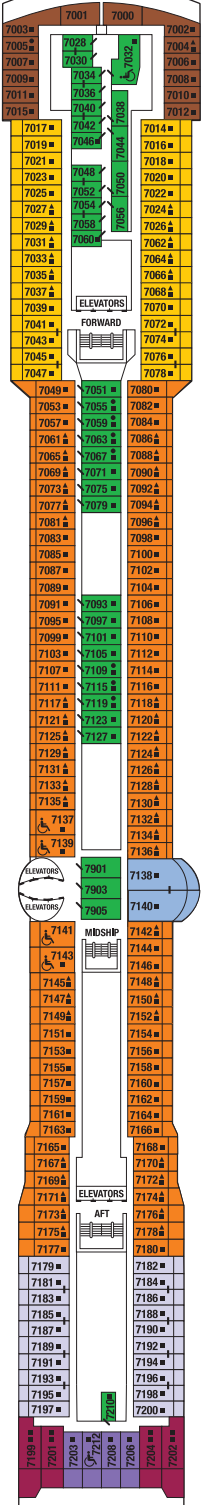

Deck 12

Deck 11

A1 8

Deck 10

Deck 9

CS S1 S2 A2 C1 C3
FV 2B 4 9

Deck 8

CS S1 S2 C1 C2 C3
FV 2B 4 9

Deck 7

CS C1 C3 FV
2A 2C 4 9

Deck 6

PS RS CS S1 S2 C1 2B 2C 5 9

Deck 5

Deck 4

Deck 3

6 10

Deck 2

7 8 11 12

Celebrity Constellation

Profile 1510

Réservez votre croisière sur www.croisiere-club.com