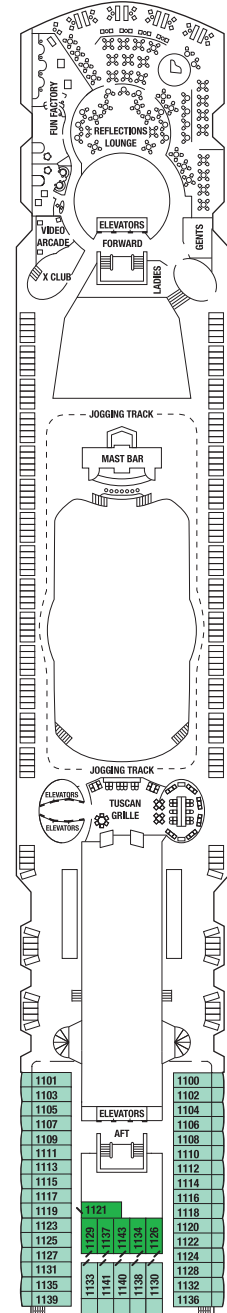

Deck 12

Deck 11

A1 8

Deck 10

Deck 9

CS S1 S2 A2 C1 C3
FV 2B 4 9

Deck 8

CS S1 S2 C1 C2 C3
FV 2B 4 9

Deck 7

CS C1 C3 FV
2A 2C 4 9

Deck 6

PS RS CS S1 S2 C1 2B 2C 5 9

Deck 5

Deck 4

Deck 3

6 10

Deck 2

7 8 11 12

Celebrity Constellation

Profile 1510

Réservez votre croisière sur www.croisiere-club.com