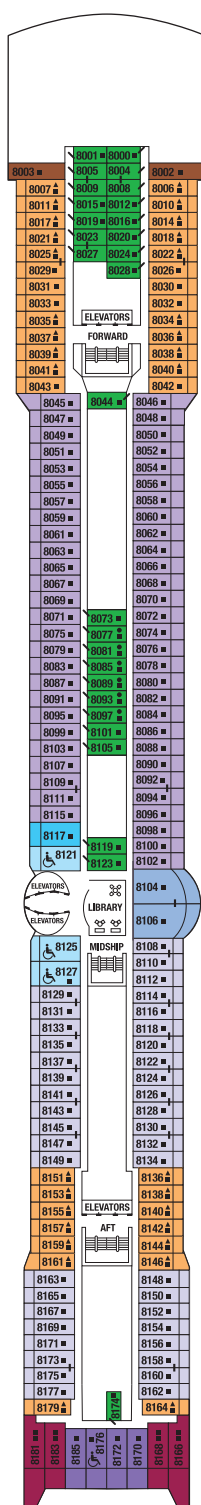

Deck 12

Deck 11

A1 8

Deck 10

Deck 9

CS S1 S2 A2 C1 C3
FV 2B 4 9

Deck 8

CS S1 S2 C1 C2 C3
FV 2B 4 9

Deck 7

CS C1 C3 FV
2A 2C 4 9

Deck 6

PS RS CS S1 S2 C1 2B 2C 5 9

Deck 5

Deck 4

Deck 3

6 10

Deck 2

7 8 11 12

Celebrity Constellation

Profile 1510

Réservez votre croisière sur www.croisiere-club.com