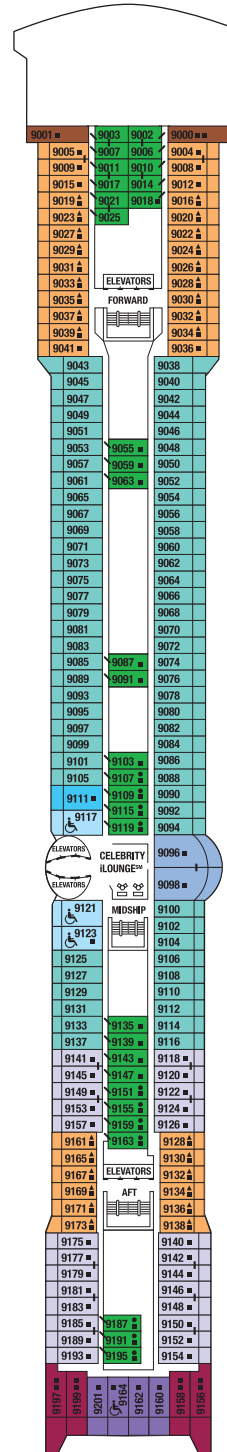

Deck 12

Deck 11

A1 8

Deck 10

Deck 9

CS S1 S2 A2 C1 C3
FV 2B 4 9

Deck 8

CS S1 S2 C1 C2 C3
FV 2B 4 9

Deck 7

CS C1 C3 FV
2A 2C 4 9

Deck 6

PS RS CS S1 S2 C1 2B 2C 5 9

Deck 5

Deck 4

Deck 3

6 10

Deck 2

7 8 11 12

Celebrity Constellation

Profile 1510

Réservez votre croisière sur www.croisiere-club.com