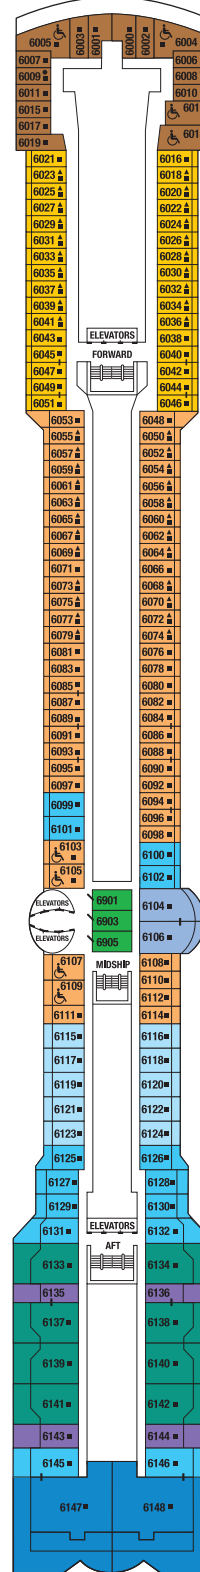

Deck 12

Deck 11

A1 8

Deck 10

Deck 9

CS S1 S2 A2 C1 C3
FV 2B 4 9

Deck 8

CS S1 S2 C1 C2 C3
FV 2B 4 9

Deck 7

CS C1 C3 FV
2A 2C 4 9

Deck 6

PS RS CS S1 S2 C1 2B 2C 5 9

Deck 5

Deck 4

Deck 3

6 10

Deck 2

7 8 11 12

Celebrity Constellation

Profile 1510

Réservez votre croisière sur www.croisiere-club.com