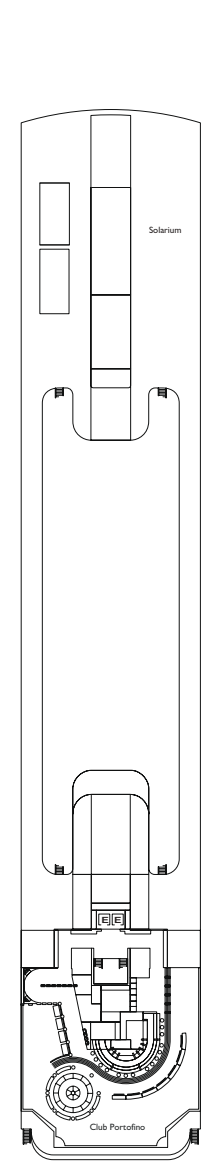

Le Costa neoRiviera

Jauge : 48 200 t
 Longueur : 216 m
 Largeur : 28,8 m
 Vitesse : 19 noeuds
 Vitesse de pointe : 21,5 noeuds

- H cabine pour personne à mobilité réduite
- E ascenseur
- 1 lit haut
- divan lit simple

Nota bene: Le lit double est disponible dans toutes les catégories de Cabine.

Cabine Intérieure

- Classic Les Calanques, Provence
- Premium Les Calanques, Golfo Paradiso, Riviera dei Fiori

Cabine Extérieure Vue Mer

Panorama Suite vue mer avec balcon

- Provence, Les Calanques
- Grande Suite vue mer avec balcon Provence, Les Calanques

PONT 12
TIGULLIO

PONT 11
CINQUE TERRE

PONT 10
RIVIERA DEI FIORI

PONT 9
GOLFO PARADISO