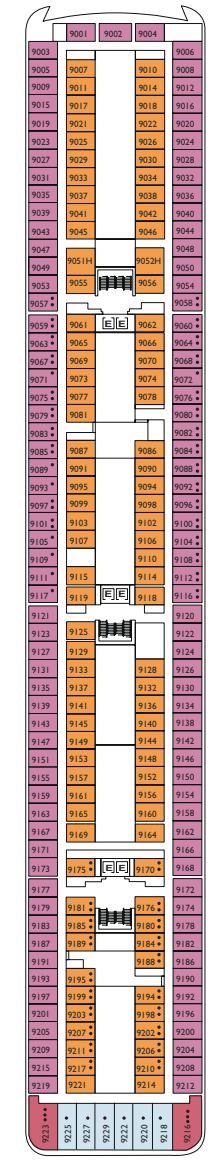

Le Costa neoRiviera

Jauge : 48 200 t
 Longueur : 216 m
 Largeur : 28,8 m
 Vitesse : 19 noeuds
 Vitesse de pointe : 21,5 noeuds

- H cabine pour personne à mobilité réduite
- E ascenseur
- 1 lit haut
- divan lit simple

Nota bene: Le lit double est disponible dans toutes les catégories de Cabine.

Cabine Intérieure

- Classic Les Calanques, Provence
- Premium Les Calanques, Golfo Paradiso, Riviera dei Fiori

Cabine Extérieure Vue Mer

Panorama Suite vue mer avec balcon

- Provence, Les Calanques
- Grande Suite vue mer avec balcon Provence, Les Calanques

PONT 12
TIGULLIO

PONT 11
CINQUE TERRE

PONT 10
RIVIERA DEI FIORI

PONT 9
GOLFO PARADISO

PONT 8
LES CALANQUES

PONT 7
PROVENCE

PONT 6
CÔTE D'AZUR

PONT 5
COSTIERA AMALFITANA

réservez votre croisière sur www.croisiere-club.com