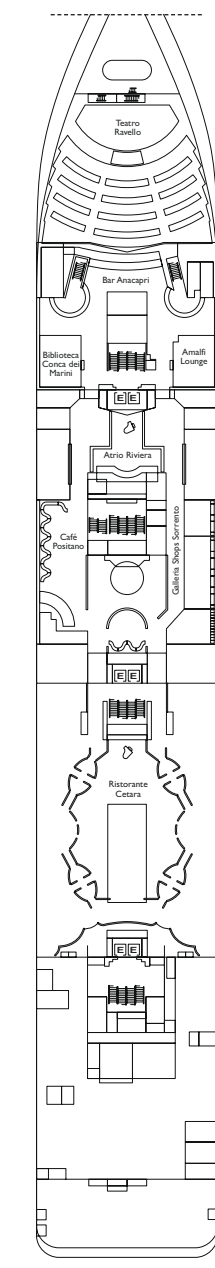

Le Costa neoRiviera

Jauge : 48 200 t
 Longueur : 216 m
 Largeur : 28,8 m
 Vitesse : 19 noeuds
 Vitesse de pointe : 21,5 noeuds

- H cabine pour personne à mobilité réduite
- E ascenseur
- 1 lit haut
- divan lit simple

Nota bene: Le lit double est disponible dans toutes les catégories de Cabine.

Cabine Intérieure

- Classic Les Calanques, Provence
- Premium Les Calanques, Golfo Paradiso, Riviera dei Fiori

Cabine Extérieure Vue Mer

Panorama Suite vue mer avec balcon

- Provence, Les Calanques
- Grande Suite vue mer avec balcon Provence, Les Calanques

PONT 12
TIGULLIO

PONT 11
CINQUE TERRE

PONT 10
RIVIERA DEI FIORI

PONT 9
GOLFO PARADISO

PONT 8
LES CALANQUES

PONT 7
PROVENCE

PONT 6
CÔTE D'AZUR

PONT 5
COSTIERA AMALFITANA

réservez votre croisière sur www.croisiere-club.com