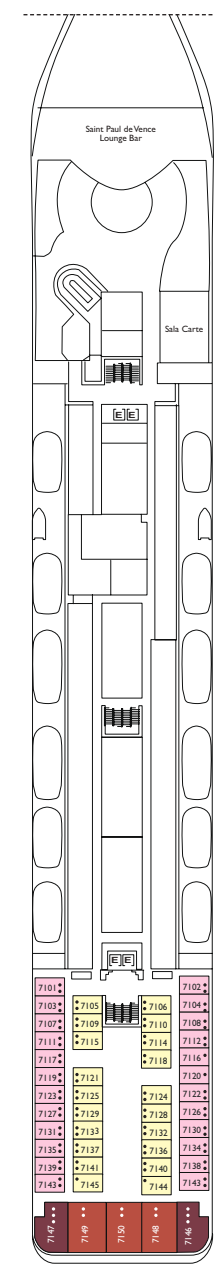

Le Costa neoRiviera

Jauge : 48 200 t
 Longueur : 216 m
 Largeur : 28,8 m
 Vitesse : 19 noeuds
 Vitesse de pointe : 21,5 noeuds

- H cabine pour personne à mobilité réduite
- E ascenseur
- 1 lit haut
- divan lit simple

Nota bene: Le lit double est disponible dans toutes les catégories de Cabine.

Cabine Intérieure

- Classic Les Calanques, Provence
- Premium Les Calanques, Golfo Paradiso, Riviera dei Fiori

Cabine Extérieure Vue Mer

Panorama Suite vue mer avec balcon

- Provence, Les Calanques
- Grande Suite vue mer avec balcon Provence, Les Calanques

PONT 12
TIGULLIO

PONT 11
CINQUE TERRE

PONT 10
RIVIERA DEI FIORI

PONT 9
GOLFO PARADISO

PONT 8
LES CALANQUES

PONT 7
PROVENCE

PONT 6
CÔTE D'AZUR

PONT 5
COSTIERA AMALFITANA

réservez votre croisière sur www.croisiere-club.com