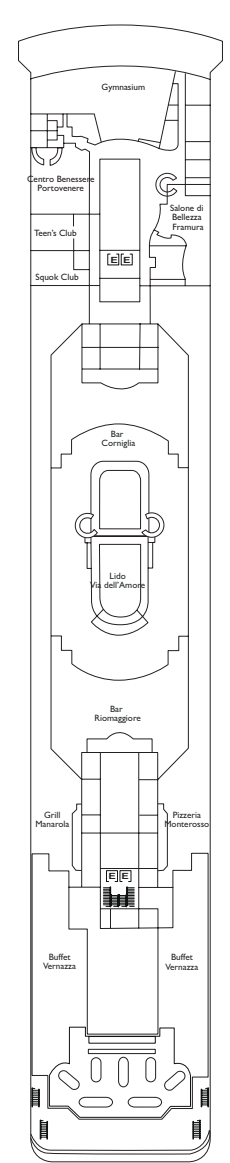

Le Costa neoRiviera

Jauge : 48 200 t
 Longueur : 216 m
 Largeur : 28,8 m
 Vitesse : 19 noeuds
 Vitesse de pointe : 21,5 noeuds

- H cabine pour personne à mobilité réduite
- E ascenseur
- 1 lit haut
- divan lit simple

Nota bene: Le lit double est disponible dans toutes les catégories de Cabine.

Cabine Intérieure

- Classic Les Calanques, Provence
- Premium Les Calanques, Golfo Paradiso, Riviera dei Fiori

Cabine Extérieure Vue Mer

Panorama Suite vue mer avec balcon

- Provence, Les Calanques
- Grande Suite vue mer avec balcon Provence, Les Calanques

PONT 12
TIGULLIO

PONT 11
CINQUE TERRE

PONT 10
RIVIERA DEI FIORI

PONT 9
GOLFO PARADISO