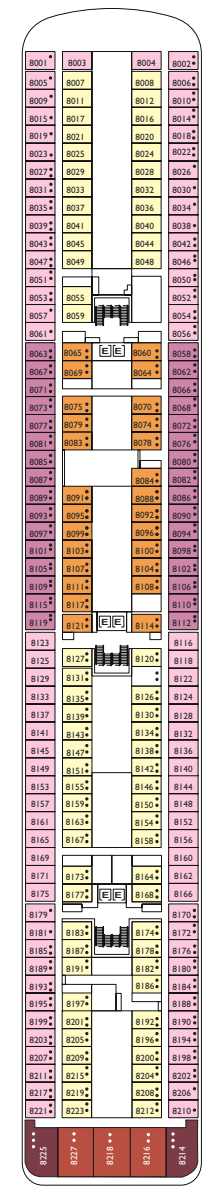

Le Costa neoRiviera

Jauge : 48 200 t
 Longueur : 216 m
 Largeur : 28,8 m
 Vitesse : 19 noeuds
 Vitesse de pointe : 21,5 noeuds

- H cabine pour personne à mobilité réduite
- E ascenseur
- 1 lit haut
- divan lit simple

Nota bene: Le lit double est disponible dans toutes les catégories de Cabine.

Cabine Intérieure

- Classic Les Calanques, Provence
- Premium Les Calanques, Golfo Paradiso, Riviera dei Fiori

Cabine Extérieure Vue Mer

Panorama Suite vue mer avec balcon

- Provence, Les Calanques
- Grande Suite vue mer avec balcon Provence, Les Calanques

PONT 12
TIGULLIO

PONT 11
CINQUE TERRE

PONT 10
RIVIERA DEI FIORI

PONT 9
GOLFO PARADISO

PONT 8
LES CALANQUES

PONT 7
PROVENCE

PONT 6
CÔTE D'AZUR

PONT 5
COSTIERA AMALFITANA

réservez votre croisière sur www.croisiere-club.com