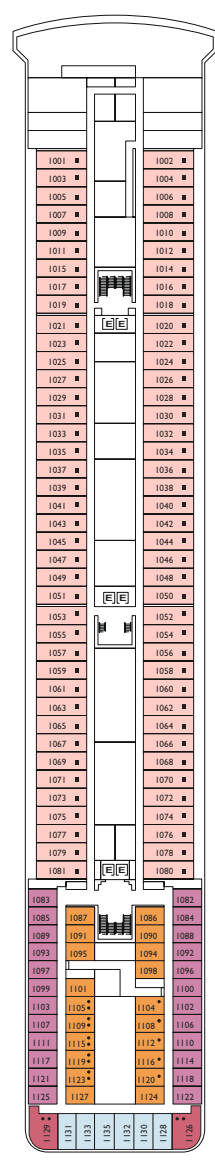

Le Costa neoRiviera

Jauge : 48 200 t
 Longueur : 216 m
 Largeur : 28,8 m
 Vitesse : 19 noeuds
 Vitesse de pointe : 21,5 noeuds

- H cabine pour personne à mobilité réduite
- E ascenseur
- 1 lit haut
- divan lit simple

Nota bene: Le lit double est disponible dans toutes les catégories de Cabine.

Cabine Intérieure

- Classic Les Calanques, Provence
- Premium Les Calanques, Golfo Paradiso, Riviera dei Fiori

Cabine Extérieure Vue Mer

Panorama Suite vue mer avec balcon

- Provence, Les Calanques
- Grande Suite vue mer avec balcon Provence, Les Calanques

PONT 12
TIGULLIO

PONT 11
CINQUE TERRE

PONT 10
RIVIERA DEI FIORI

PONT 9
GOLFO PARADISO

PONT 8
LES CALANQUES

PONT 7
PROVENCE

PONT 6
CÔTE D'AZUR

PONT 5
COSTIERA AMALFITANA

réservez votre croisière sur www.croisiere-club.com