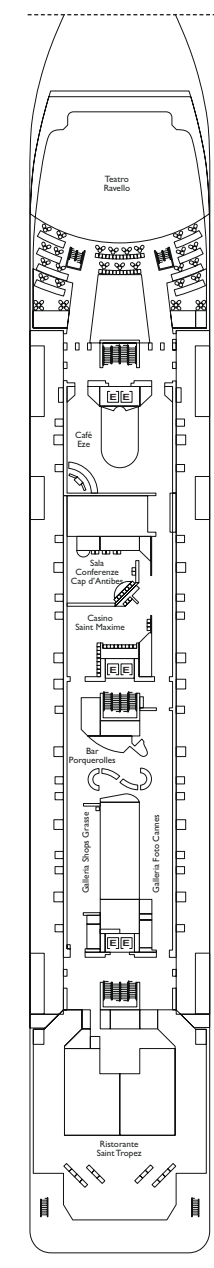

PONT 6
CÔTE D'AZUR