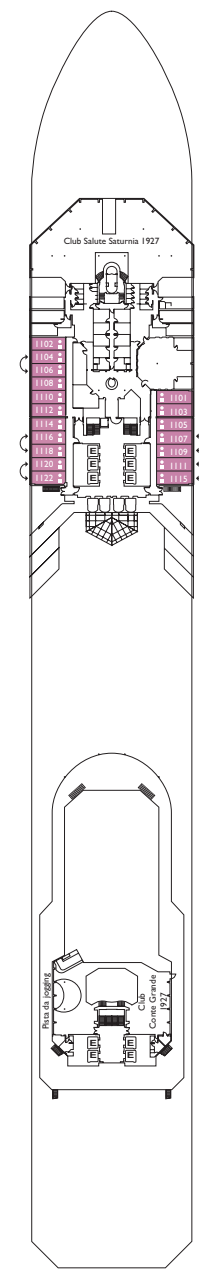

Le Costa Fortuna

Jauge : 103 000 t
 Longueur : 272 m
 Largeur : 36 m
 Vitesse : 20 noeuds
 Vitesse de pointe : 22 noeuds

- ✓ cabine avec vue partiellement limitée
- cabine single
- H cabine pour personne à mobilité réduite
- C cabines communicantes
- E ascenseur
- * divan lit double
- 1 lit haut
- divan lit simple
- ▲ 2 lits bas non convertibles en lit double
- ▲ non convertibles en lit double

Nota bene: Le lit double est disponible dans toutes les catégories de Cabines.

Cabine Intérieur

- Classic Rio de Janeiro, Miami
- Premium Miami, Lisbona, Caracas, Vigo, Napoli, Barcellona

Cabine Extérieur Vue Mer

Appartements de Luxe

- Mini Suite vue mer avec balcon Lisbona, Caracas, Vigo
- Suite vue mer avec balcon Caracas, Napoli
- Grande Suite vue mer avec balcon Caracas

PONTE 14 LAS PALMAS

PONT 12 FUNCHAL

PONT 11 CANNES

PONT 10 BARCELONA

PONT 9 NAPOLI

PONT 8 VIGO

PONT 7 CARACAS

PONT 6 LISBONA

PONT 5 GENOVA

PONT 4 SANTOS

PONT 3 BUENOS AIRES