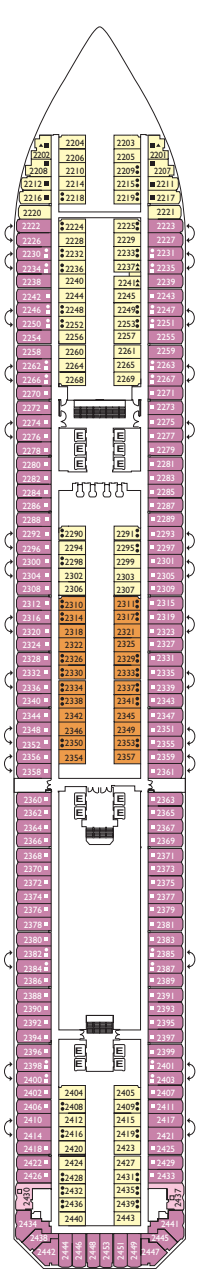

Le Costa Fortuna

Jauge : 103 000 t
 Longueur : 272 m
 Largeur : 36 m
 Vitesse : 20 noeuds
 Vitesse de pointe : 22 noeuds

- ✓ cabine avec vue partiellement limitée
- cabine single
- H cabine pour personne à mobilité réduite
- C cabines communicantes
- E ascenseur
- * divan lit double
- 1 lit haut
- divan lit simple
- ▲ 2 lits bas non convertibles en lit double
- ▲ non convertibles en lit double

Nota bene: Le lit double est disponible dans toutes les catégories de Cabines.

Cabine Intérieur

- Classic Rio de Janeiro, Miami
- Premium Miami, Lisbona, Caracas, Vigo, Napoli, Barcellona

Cabine Extérieur Vue Mer

PONT 10 BARCELONA

PONT 9 NAPOLI

PONT 8 VIGO

PONT 7 CARACAS

PONT 6 LISBONA

PONT 5 GENOVA

PONT 4 SANTOS

PONT 3 BUENOS AIRES

PONT 2 MIAMI

PONT 1 RIO DE JANEIRO

réservez votre croisière sur www.croisiere-club.com