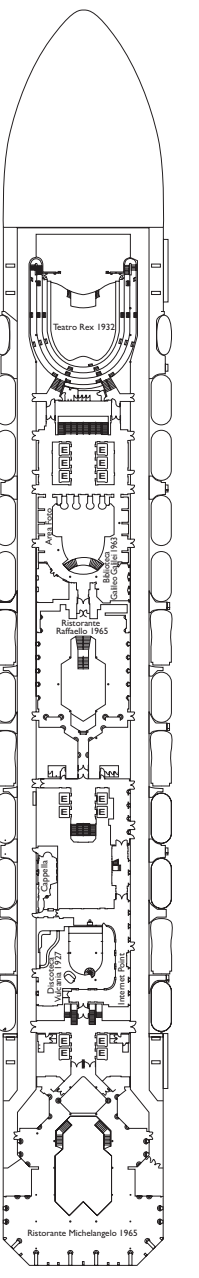

Le Costa Fortuna

Jauge : 103 000 t
 Longueur : 272 m
 Largeur : 36 m
 Vitesse : 20 noeuds
 Vitesse de pointe : 22 noeuds

- ✓ cabine avec vue partiellement limitée
- cabine single
- H cabine pour personne à mobilité réduite
- C cabines communicantes
- E ascenseur
- * divan lit double
- 1 lit haut
- divan lit simple
- ▲ 2 lits bas non convertibles en lit double
- ▲ non convertibles en lit double

Nota bene: Le lit double est disponible dans toutes les catégories de Cabines.

Cabine Intérieur

- Classic Rio de Janeiro, Miami
- Premium Miami, Lisbona, Caracas, Vigo, Napoli, Barcellona

Cabine Extérieur Vue Mer

PONT 10 BARCELONA

PONT 9 NAPOLI

PONT 8 VIGO

PONT 7 CARACAS

PONT 6 LISBONA

PONT 5 GENOVA

PONT 4 SANTOS

PONT 3 BUENOS AIRES