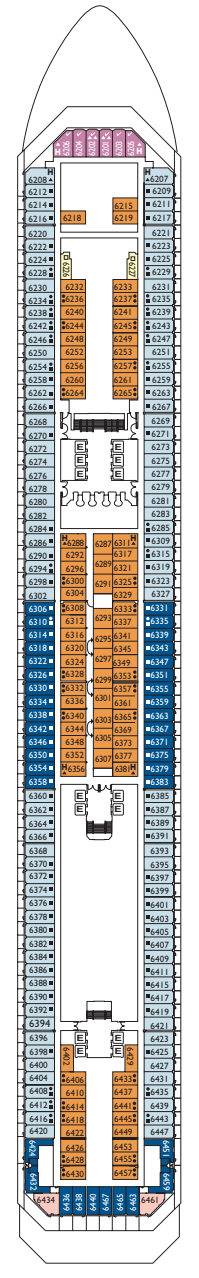

Le Costa Fortuna

Jauge : 103 000 t
 Longueur : 272 m
 Largeur : 36 m
 Vitesse : 20 noeuds
 Vitesse de pointe : 22 noeuds

- ✓ cabine avec vue partiellement limitée
- cabine single
- H cabine pour personne à mobilité réduite
- C cabines communicantes
- E ascenseur
- * divan lit double
- 1 lit haut
- divan lit simple
- ▲ 2 lits bas non convertibles en lit double
- ▲ non convertibles en lit double

Nota bene: Le lit double est disponible dans toutes les catégories de Cabines.

Cabine Intérieur

- Classic Rio de Janeiro, Miami
- Premium Miami, Lisbona, Caracas, Vigo, Napoli, Barcellona

Cabine Extérieur Vue Mer

PONT 10 BARCELONA

PONT 9 NAPOLI

PONT 8 VIGO

PONT 7 CARACAS

PONT 6 LISBONA

PONT 5 GENOVA

PONT 4 SANTOS

PONT 3 BUENOS AIRES

PONT 2 MIAMI

PONT 1 RIO DE JANEIRO

réservez votre croisière sur www.croisiere-club.com