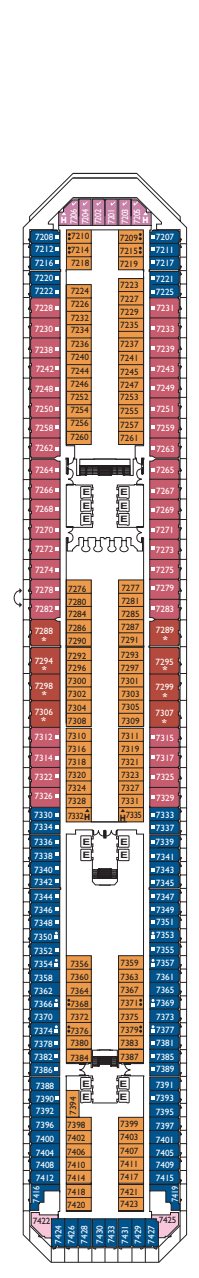

Le Costa Fortuna

Jauge : 103 000 t
 Longueur : 272 m
 Largeur : 36 m
 Vitesse : 20 noeuds
 Vitesse de pointe : 22 noeuds

- ✓ cabine avec vue partiellement limitée
- cabine single
- H cabine pour personne à mobilité réduite
- C cabines communicantes
- E ascenseur
- * divan lit double
- 1 lit haut
- divan lit simple
- ▲ 2 lits bas non convertibles en lit double
- ▲ non convertibles en lit double

Nota bene: Le lit double est disponible dans toutes les catégories de Cabines.

Cabine Intérieur

- Classic Rio de Janeiro, Miami
- Premium Miami, Lisbona, Caracas, Vigo, Napoli, Barcellona

Cabine Extérieur Vue Mer

PONT 10 BARCELONA

PONT 9 NAPOLI

PONT 8 VIGO

PONT 7 CARACAS

PONT 6 LISBONA

PONT 5 GENOVA

PONT 4 SANTOS

PONT 3 BUENOS AIRES