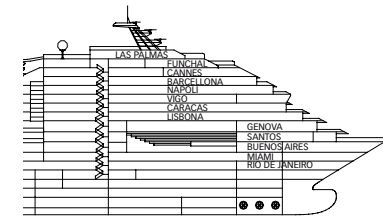

Le Costa Fortuna

Jauge : 103 000 t
 Longueur : 272 m
 Largeur : 36 m
 Vitesse : 20 noeuds
 Vitesse de pointe : 22 noeuds

- ✓ cabine avec vue partiellement limitée
- cabine single
- H cabine pour personne à mobilité réduite
- C cabines communicantes
- E ascenseur
- * divan lit double
- 1 lit haut
- divan lit simple
- ▲ 2 lits bas non convertibles en lit double
- ▲ non convertibles en lit double

Nota bene: Le lit double est disponible dans toutes les catégories de Cabines.

Cabine Intérieur

- Classic Rio de Janeiro, Miami
- Premium Miami, Lisbona, Caracas, Vigo, Napoli, Barcellona

Cabine Extérieur Vue Mer