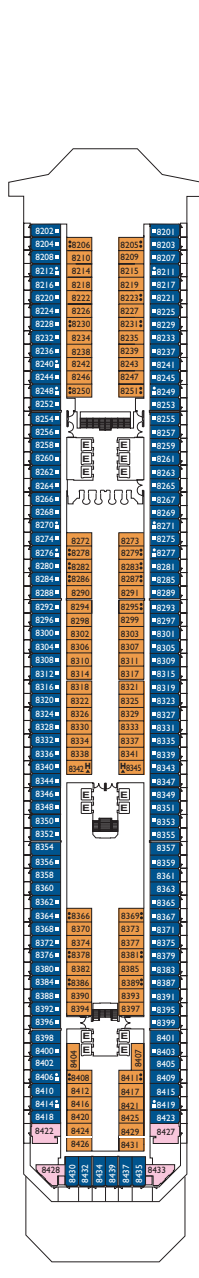

Le Costa Fortuna

Jauge : 103 000 t
 Longueur : 272 m
 Largeur : 36 m
 Vitesse : 20 noeuds
 Vitesse de pointe : 22 noeuds

- ✓ cabine avec vue partiellement limitée
- cabine single
- H cabine pour personne à mobilité réduite
- C cabines communicantes
- E ascenseur
- * divan lit double
- 1 lit haut
- divan lit simple
- ▲ 2 lits bas non convertibles en lit double
- ▲ non convertibles en lit double

Nota bene: Le lit double est disponible dans toutes les catégories de Cabines.

Cabine Intérieur

- Classic Rio de Janeiro, Miami
- Premium Miami, Lisbona, Caracas, Vigo, Napoli, Barcellona

Cabine Extérieur Vue Mer

PONT 10 BARCELONA

PONT 9 NAPOLI

PONT 8 VIGO

PONT 7 CARACAS

PONT 6 LISBONA

PONT 5 GENOVA

PONT 4 SANTOS

PONT 3 BUENOS AIRES