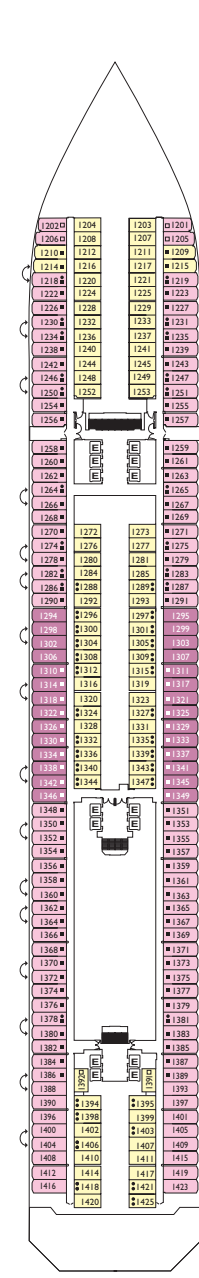

PONT 1 RIO DE JANEIRO

réservez votre croisière sur www.croisiere-club.com