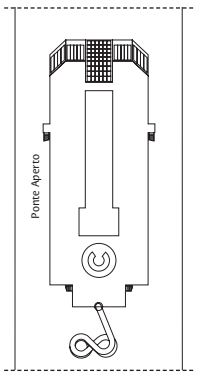

PONTE 14 LAS PALMAS