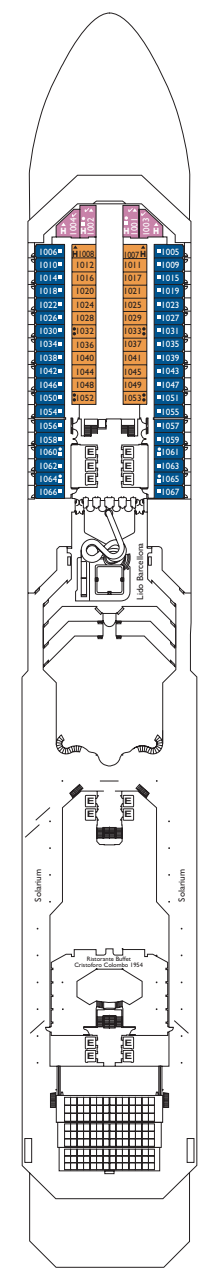

Le Costa Fortuna

Jauge : 103 000 t
 Longueur : 272 m
 Largeur : 36 m
 Vitesse : 20 noeuds
 Vitesse de pointe : 22 noeuds

- ✓ cabine avec vue partiellement limitée
- cabine single
- H cabine pour personne à mobilité réduite
- C cabines communicantes
- E ascenseur
- * divan lit double
- 1 lit haut
- divan lit simple
- ▲ 2 lits bas non convertibles en lit double
- ▲ non convertibles en lit double

Nota bene: Le lit double est disponible dans toutes les catégories de Cabines.

Cabine Intérieur

- Classic Rio de Janeiro, Miami
- Premium Miami, Lisbona, Caracas, Vigo, Napoli, Barcellona

Cabine Extérieur Vue Mer

Appartements de Luxe

- Mini Suite vue mer avec balcon Lisbona, Caracas, Vigo
- Suite vue mer avec balcon Caracas, Napoli
- Grande Suite vue mer avec balcon Caracas

PONTE 14 LAS PALMAS

PONT 12 FUNCHAL

PONT 11 CANNES

PONT 10 BARCELONA

PONT 9 NAPOLI

PONT 8 VIGO

PONT 7 CARACAS

PONT 6 LISBONA

PONT 5 GENOVA

PONT 4 SANTOS

PONT 3 BUENOS AIRES