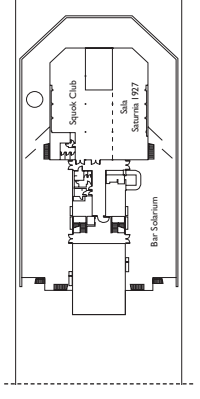

PONT 12 FUNCHAL