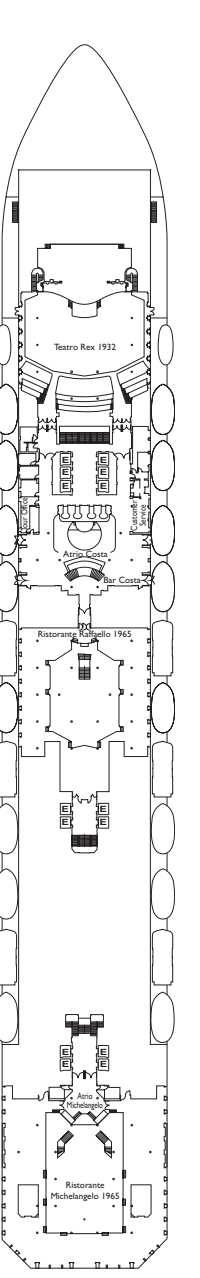

Le Costa Fortuna

Jauge : 103 000 t
 Longueur : 272 m
 Largeur : 36 m
 Vitesse : 20 noeuds
 Vitesse de pointe : 22 noeuds

- ✓ cabine avec vue partiellement limitée
- cabine single
- H cabine pour personne à mobilité réduite
- C cabines communicantes
- E ascenseur
- * divan lit double
- 1 lit haut
- divan lit simple
- ▲ 2 lits bas non convertibles en lit double
- ▲ non convertibles en lit double

Nota bene: Le lit double est disponible dans toutes les catégories de Cabines.

Cabine Intérieur

- Classic Rio de Janeiro, Miami
- Premium Miami, Lisbona, Caracas, Vigo, Napoli, Barcellona

Cabine Extérieur Vue Mer

PONT 10 BARCELONA

PONT 9 NAPOLI

PONT 8 VIGO

PONT 7 CARACAS

PONT 6 LISBONA

PONT 5 GENOVA

PONT 4 SANTOS

PONT 3 BUENOS AIRES