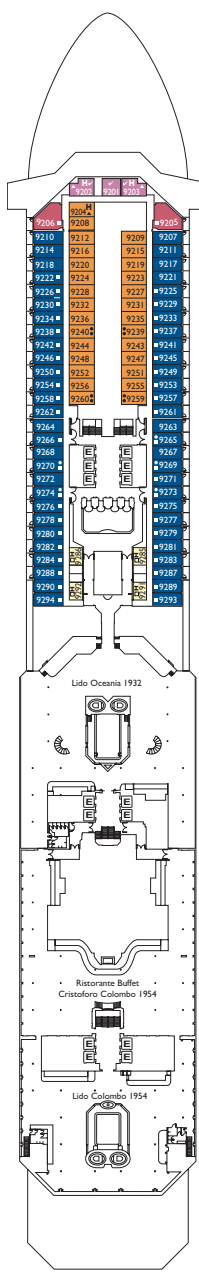

Le Costa Fortuna

Jauge : 103 000 t
 Longueur : 272 m
 Largeur : 36 m
 Vitesse : 20 noeuds
 Vitesse de pointe : 22 noeuds

- ✓ cabine avec vue partiellement limitée
- cabine single
- H cabine pour personne à mobilité réduite
- C cabines communicantes
- E ascenseur
- * divan lit double
- 1 lit haut
- divan lit simple
- ▲ 2 lits bas non convertibles en lit double
- ▲ non convertibles en lit double

Nota bene: Le lit double est disponible dans toutes les catégories de Cabines.

Cabine Intérieur

- Classic Rio de Janeiro, Miami
- Premium Miami, Lisbona, Caracas, Vigo, Napoli, Barcellona

Cabine Extérieur Vue Mer

Appartements de Luxe

- Mini Suite vue mer avec balcon Lisbona, Caracas, Vigo
- Suite vue mer avec balcon Caracas, Napoli
- Grande Suite vue mer avec balcon Caracas

PONTE 14 LAS PALMAS

PONT 12 FUNCHAL

PONT 11 CANNES

PONT 10 BARCELONA

PONT 9 NAPOLI

PONT 8 VIGO

PONT 7 CARACAS

PONT 6 LISBONA

PONT 5 GENOVA

PONT 4 SANTOS

PONT 3 BUENOS AIRES