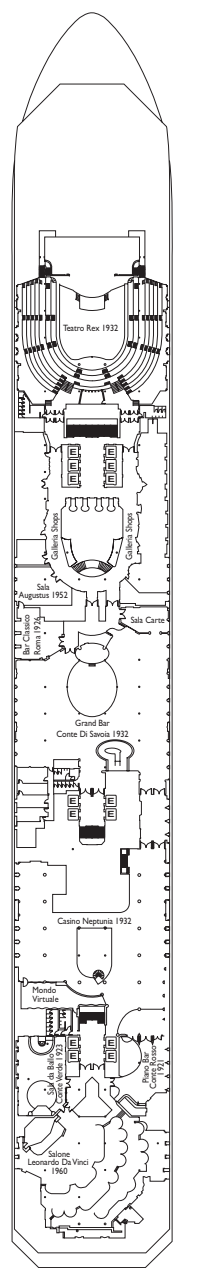

Le Costa Fortuna

Jauge : 103 000 t
 Longueur : 272 m
 Largeur : 36 m
 Vitesse : 20 noeuds
 Vitesse de pointe : 22 noeuds

- ✓ cabine avec vue partiellement limitée
- cabine single
- H cabine pour personne à mobilité réduite
- C cabines communicantes
- E ascenseur
- * divan lit double
- 1 lit haut
- divan lit simple
- ▲ 2 lits bas non convertibles en lit double
- ▲ non convertibles en lit double

Nota bene: Le lit double est disponible dans toutes les catégories de Cabines.

Cabine Intérieur

- Classic Rio de Janeiro, Miami
- Premium Miami, Lisbona, Caracas, Vigo, Napoli, Barcellona

Cabine Extérieur Vue Mer

PONT 10 BARCELONA

PONT 9 NAPOLI

PONT 8 VIGO

PONT 7 CARACAS

PONT 6 LISBONA

PONT 5 GENOVA

PONT 4 SANTOS

PONT 3 BUENOS AIRES