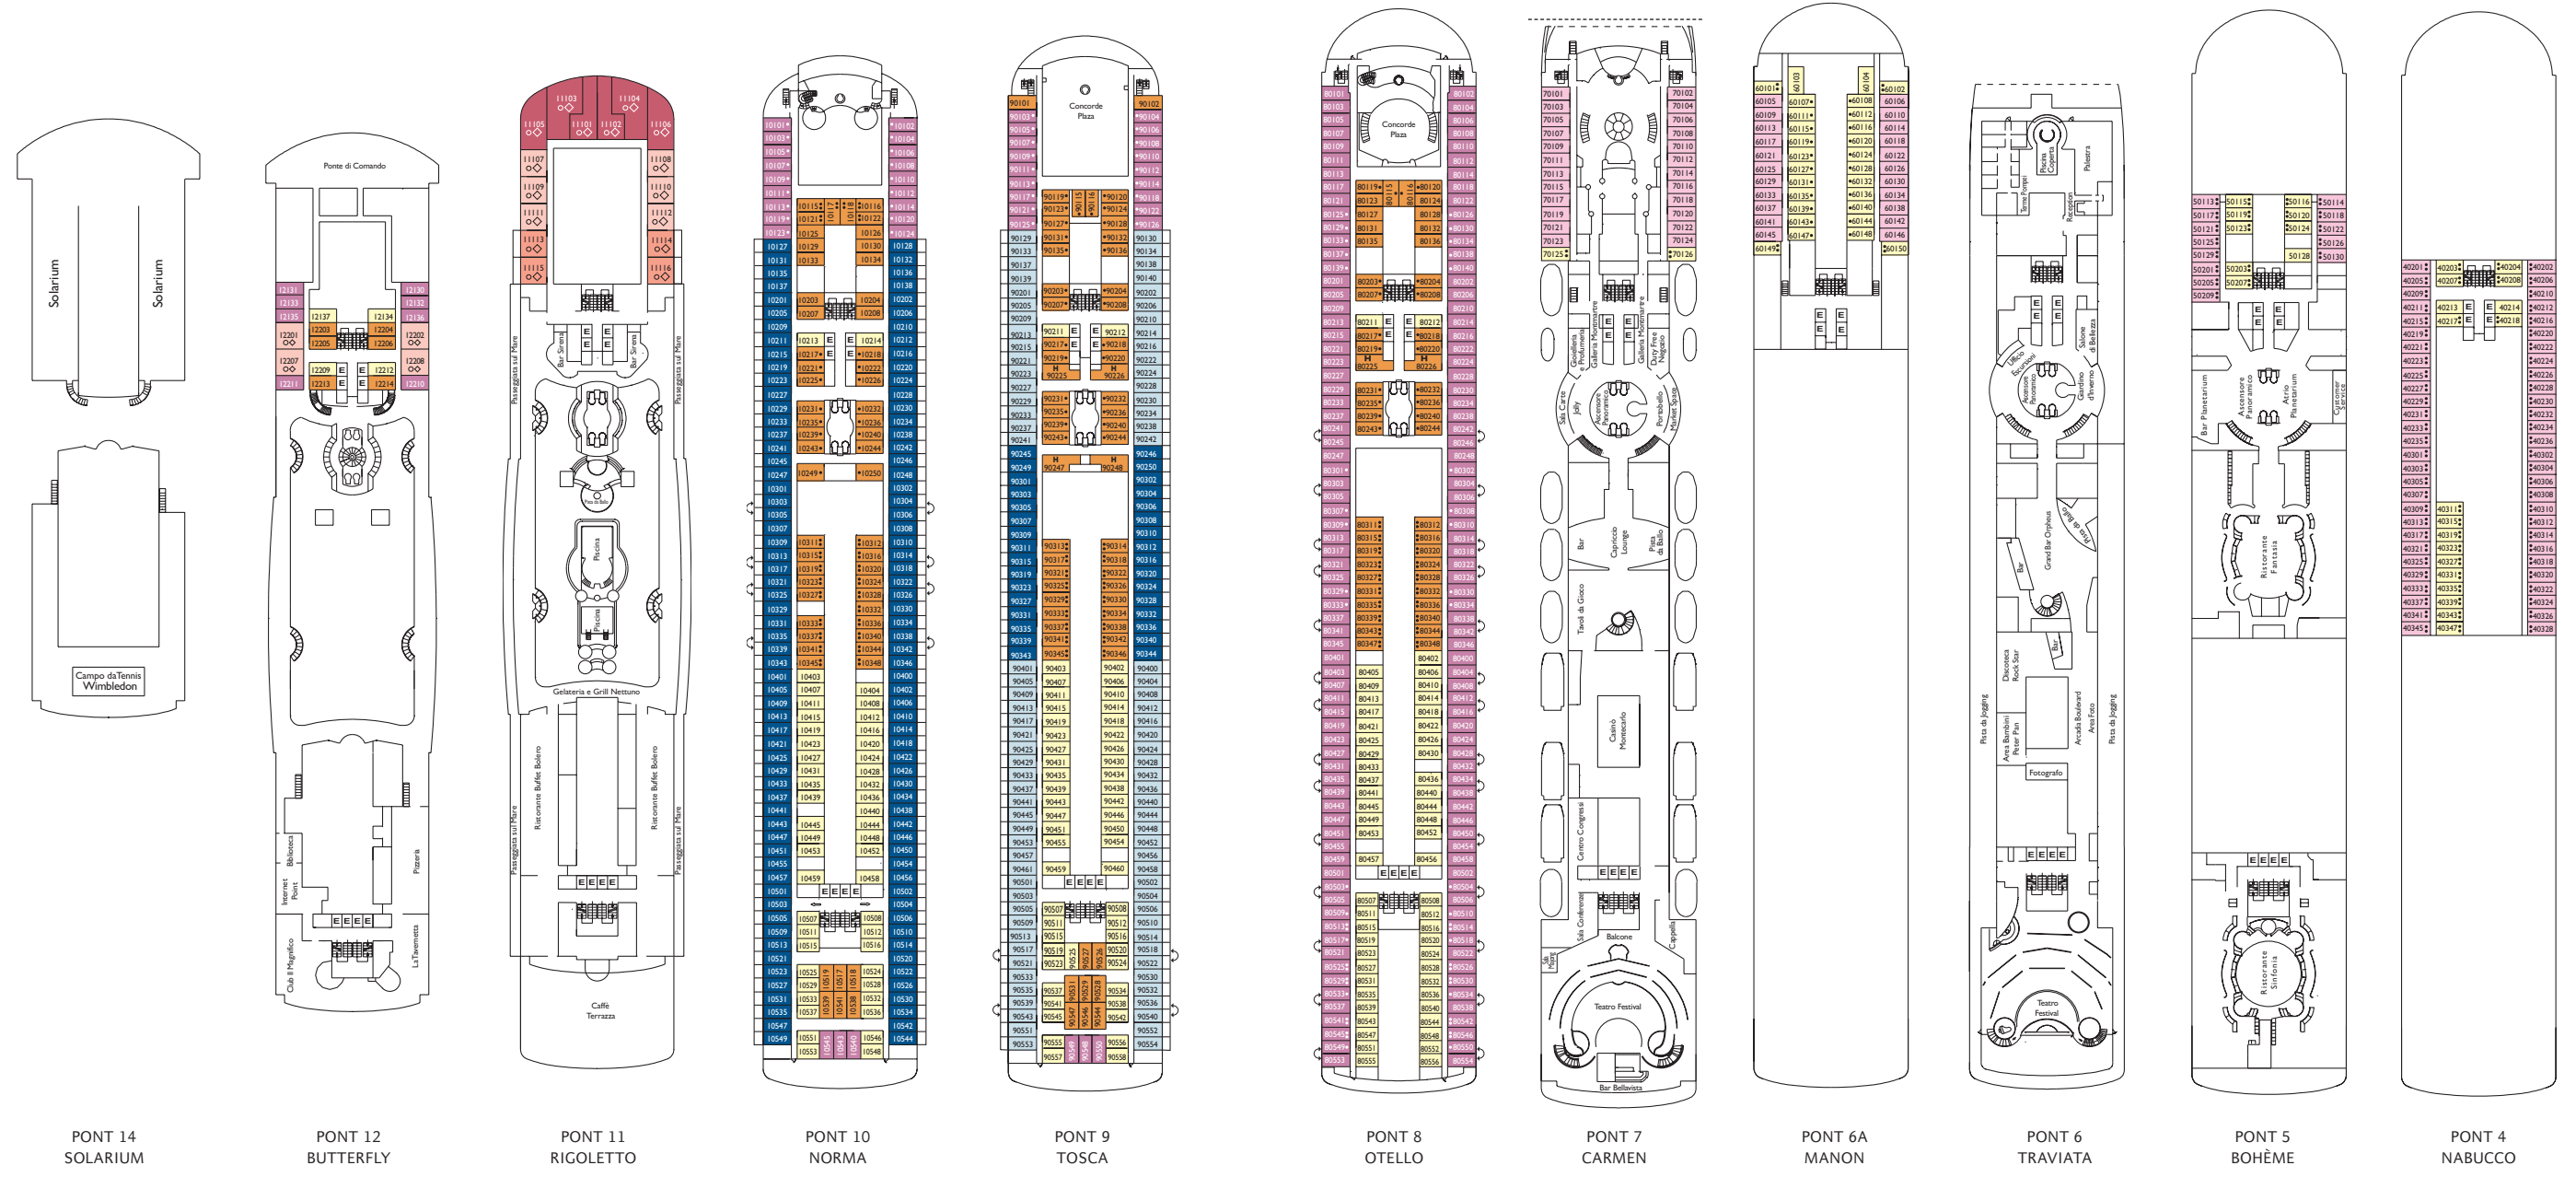

Le Costa Victoria

Jauge : 75 000 t
 Longueur : 253 m
 Largeur : 32 m
 Vitesse : 22 noeuds
 Vitesse de pointe : 24 noeuds

- cabine single
- H cabine pour personne à mobilité réduite
- C cabines communicantes
- E ascenseur
- ◇ 1 lit double non convertible en 2 lits bas
- 1 lit haut
- 1 lit haut et 1 lit bas

Nota bene: Le lit double est disponible dans toutes les catégories de Cabine.

Cabine Intérieure

- **Classic** Nabucco, Bohème, Manon, Carmen, Otello, Tosca, Norma, Butterfly
- **Premium** Otello, Tosca, Norma, Butterfly

Cabine Vue Mer avec Balcon

- **Classic** Tosca
- **Premium** Tosca, Norma

Appartements de Luxe

- **Mini Suite vue mer** Rigoletto, Butterfly
- **Mini Suite vue mer avec balcon** Rigoletto
- **Suite vue mer** Rigoletto

Cabine Extérieure Vue Mer

- **Classic** Manon, Carmen, Nabucco, Bohème
- **Premium** Otello, Tosca, Norma, Butterfly

réservez votre croisière sur www.croisiere-club.com