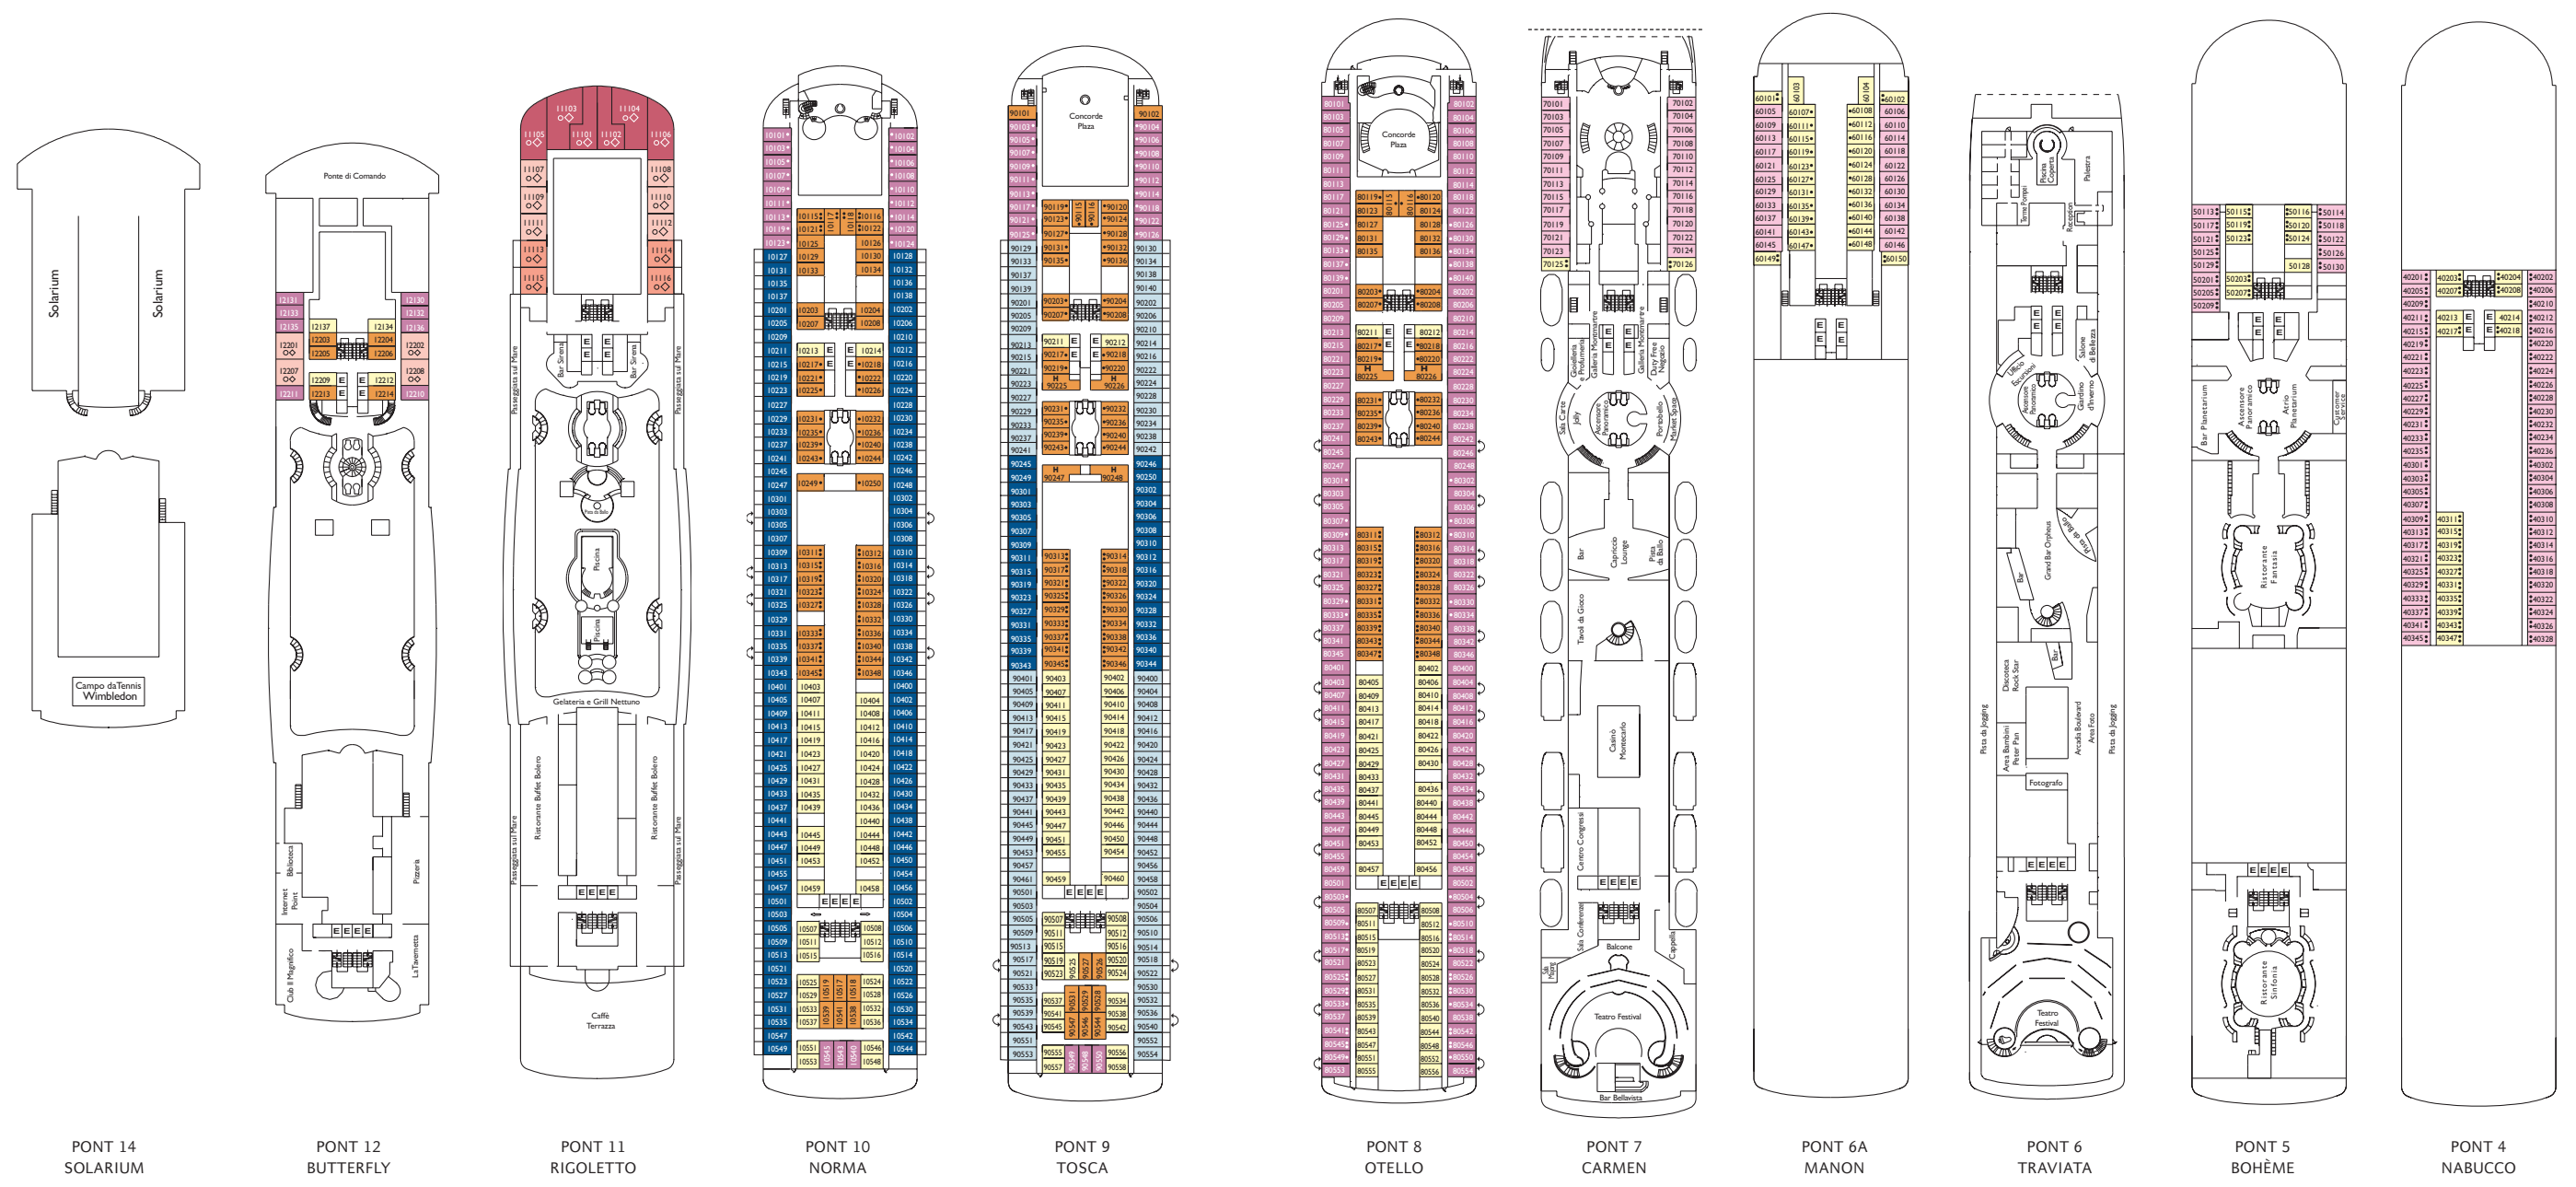

Le Costa Victoria

Jauge : 75 000 t
 Longueur : 253 m
 Largeur : 32 m
 Vitesse : 22 noeuds
 Vitesse de pointe : 24 noeuds

- cabine single
- H cabine pour personne à mobilité réduite
- C cabines communicantes
- E ascenseur
- ◇ 1 lit double non convertible en 2 lits bas
- 1 lit haut
- 1 lit haut et 1 lit bas

Nota bene: Le lit double est disponible dans toutes les catégories de Cabine.

Cabine Intérieure

- **Classic** Nabucco, Bohème, Manon, Carmen, Otello, Tosca, Norma, Butterfly
- **Premium** Otello, Tosca, Norma, Butterfly

Cabine Vue Mer avec Balcon

- **Classic** Tosca
- **Premium** Tosca, Norma

Appartements de Luxe

- **Mini Suite vue mer** Rigoletto, Butterfly
- **Mini Suite vue mer avec balcon** Rigoletto
- **Suite vue mer** Rigoletto

Cabine Extérieure Vue Mer

- **Classic** Manon, Carmen, Nabucco, Bohème
- **Premium** Otello, Tosca, Norma, Butterfly

réservez votre croisière sur www.croisiere-club.com