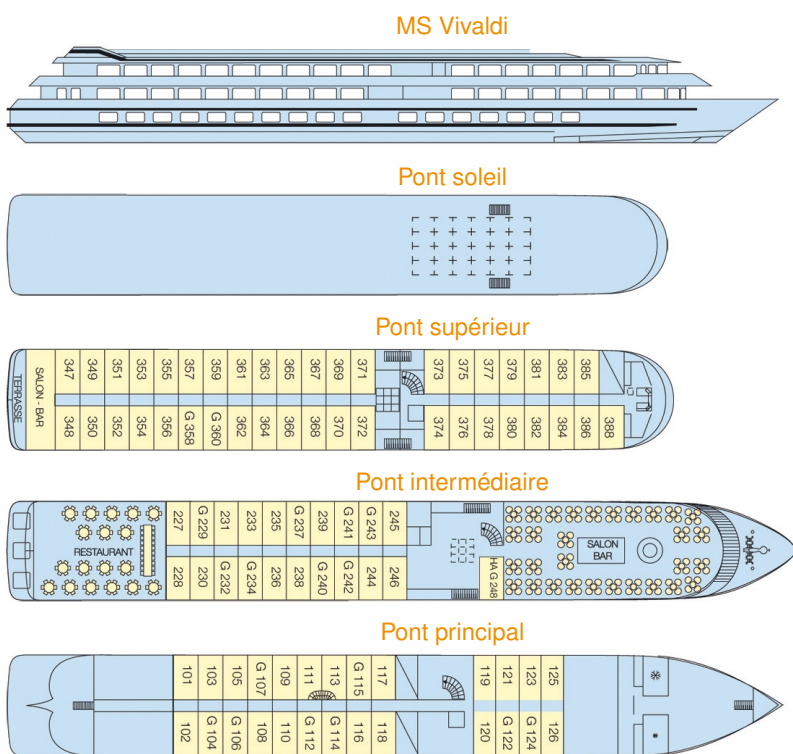

MS Vivaldi 5 ANCRÉS

Le **MS VIVALDI** navigue sur le Danube et le Rhin.

Année de construction : 2009

Longueur : 110 mètres

Largeur : 11.40 mètres

Nombre de cabines : 88 cabines doubles

Capacité d'accueil : 176 passagers

Commodités bord : salon de 176 places avec piste de danse et bar - bar avec télé vidéo et terrasse - salle à manger de 176 places - grand pont soleil avec transats - terrasse - boutique - ascenseur.

Climatisation sur l'ensemble du bateau et dans chaque cabine. Chauffage central, électricité 230V, radar, wifi à bord.

BATEAU A 3 PONTS

LES CABINES

Commodités : toutes les cabines sont équipées de douche et WC, TV satellite, sèche-cheveux, coffre-fort, radio.

- **Pont supérieur :** 41 cabines (39 cabines doubles, 2 cabines grand lit)
- **Pont intermédiaire :** 21 cabines (12 cabines doubles, 8 cabines grand lit, 1 cabine HA G)
- **Pont principal :** 26 cabines (18 cabines doubles, 8 cabines grand lit)