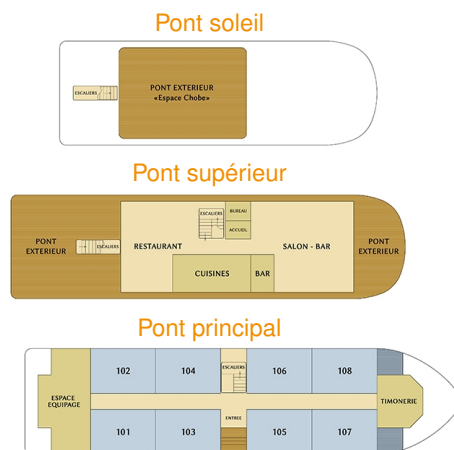

BATEAU A 3 PONTS

LES CABINES

Pont principal : 8 cabines doubles (6 suites + 2 suites avec balcon)