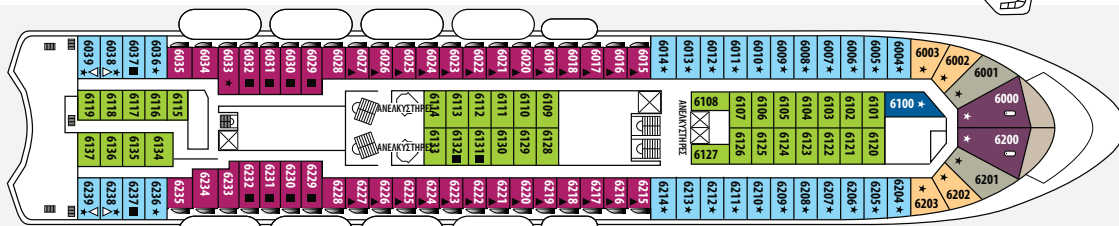

ΚΑΤΑΣΤΡΩΜΑ 6 - VENUS