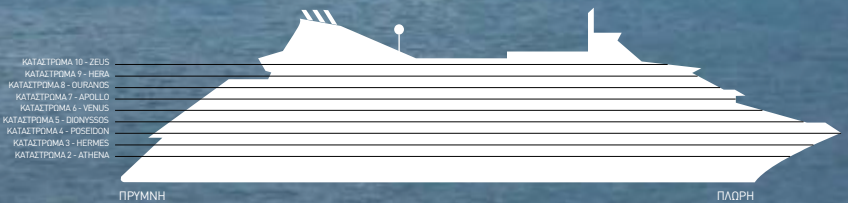

Celestyal Crystal

Κατάστρωμα Μέρη για να απολαύσετε ένα καλό γεύμα

9 - HERA	Μπουφές "Leda" & "Aura"
8 - OURANOS	Εστιατόριο "AMALTHIA" & Σαλόνι "EROS"
5 - DIONYSOS	Εστιατόριο "OLYMPUS"

Κατάστρωμα Μέρη για να διασκεδάσετε