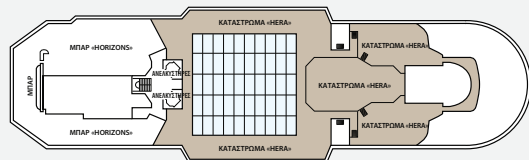

Σύμβολο λεζάντας

- 2 κάτω κρεβάτια
- 1 κάτω κρεβάτι + 1 κρεβάτι κουκέτα
- 2 κάτω κρεβάτια + 1 κρεβάτι κουκέτα
- 2 κάτω κρεβάτια + 2 κρεβάτια κουκέτες
- 2 κάτω κρεβάτια + καναπέ
- 2 κάτω κρεβάτια + 2 κρεβάτια κουκέτες + καναπές
- Προσβάσιμη σε άτομα με κινητικό πρόβλημα
- Συνδεδεμένες καμπίνες
- Καμπίνες με μπιναέρα
- Καμπίνες με φινιστρίνα
- Καμπίνες με περιορισμένη θέα

ΚΑΤΑΣΤΡΩΜΑ 10 - ZEUS