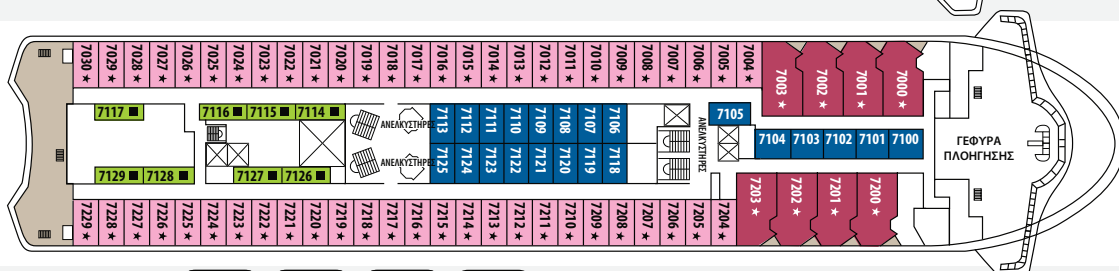

ΚΑΤΑΣΤΡΩΜΑ 7 - APOLLO