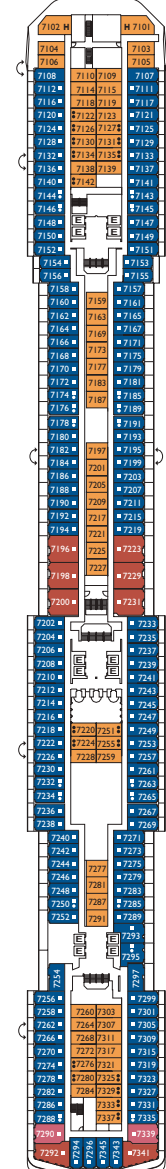

# Le Costa Mediterranea

Jauge : 86 000 t  
 Longueur : 292 m  
 Largeur : 32 m  
 Vitesse : 22 noeuds  
 Vitesse de pointe : 24 noeuds

- ✓ cabine avec vue partiellement limitée
- cabine single
- X cabine vue obstruée
- H cabine pour personne à mobilité réduite
- C cabines communicantes
- E ascenseur
- 1 lit haut
- divan lit simple

## Cabine Intérieure

- Classic Circe, Teseo, Orfeo, Narciso
- Premium Narciso, Prometeo, Pegaso

PONTE 12  
MEDEA

PONTE 11  
PANDORA

PONTE 10  
CLEOPATRA

PONTE 9  
ARMONIA

PONTE 8  
PEGASO

PONTE 7  
PROMETEO

PONTE 6  
NARCISO

PONTE 5  
ORFEO

PONTE 4  
TESEO

PONTE 3  
BACCO

PONTE 2  
TERSICORE

PONTE 1  
CIRCE

réservez votre croisière sur [www.croisiere-club.com](http://www.croisiere-club.com)