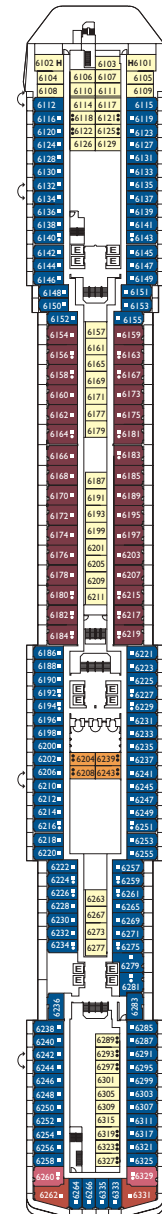

# Le Costa Mediterranea

Jauge : 86 000 t  
 Longueur : 292 m  
 Largeur : 32 m  
 Vitesse : 22 noeuds  
 Vitesse de pointe : 24 noeuds

- ✓ cabine avec vue partiellement limitée
- cabine single
- X cabine vue obstruée
- H cabine pour personne à mobilité réduite
- C cabines communicantes
- E ascenseur
- 1 lit haut
- divan lit simple

## Cabine Intérieure

- Classic Circe, Teseo, Orfeo, Narciso
- Premium Narciso, Prometeo, Pegaso

PONTE 12  
MEDEA

PONTE 11  
PANDORA

PONTE 10  
CLEOPATRA

PONTE 9  
ARMONIA

PONTE 8  
PEGASO

PONTE 7  
PROMETEO

PONTE 6  
NARCISO

PONTE 5  
ORFEO

PONTE 4  
TESEO

PONTE 3  
BACCO

PONTE 2  
TERSICORE

PONTE 1  
CIRCE

réservez votre croisière sur [www.croisiere-club.com](http://www.croisiere-club.com)