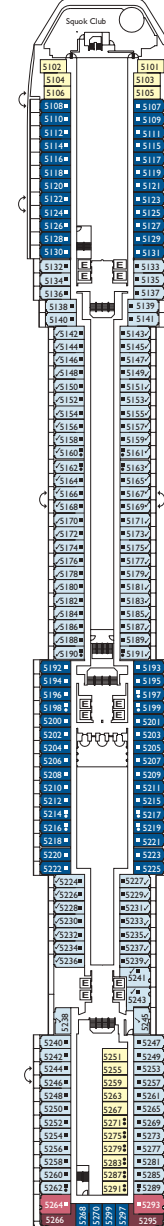

# Le Costa Mediterranea

Jauge : 86 000 t  
 Longueur : 292 m  
 Largeur : 32 m  
 Vitesse : 22 noeuds  
 Vitesse de pointe : 24 noeuds

- ✓ cabine avec vue partiellement limitée
- cabine single
- X cabine vue obstruée
- H cabine pour personne à mobilité réduite
- C cabines communicantes
- E ascenseur
- 1 lit haut
- divan lit simple

## Cabine Intérieure

- Classic Circe, Teseo, Orfeo, Narciso
- Premium Narciso, Prometeo, Pegaso

PONTE 12  
MEDEA

PONTE 11  
PANDORA

PONTE 10  
CLEOPATRA

PONTE 9  
ARMONIA

PONTE 8  
PEGASO

PONTE 7  
PROMETEO

PONTE 6  
NARCISO

PONTE 5  
ORFEO

PONTE 4  
TESEO

PONTE 3  
BACCO

PONTE 2  
TERSICORE

PONTE 1  
CIRCE

réservez votre croisière sur [www.croisiere-club.com](http://www.croisiere-club.com)