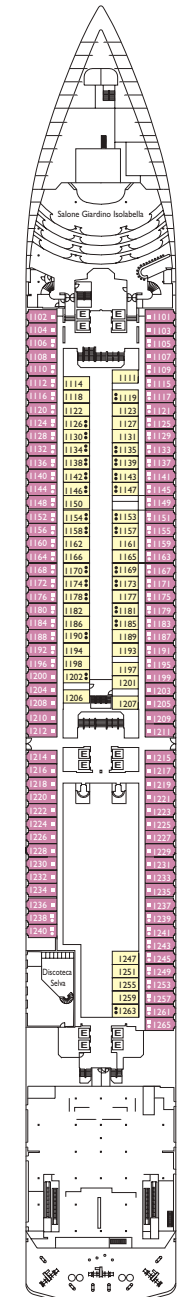

# Le Costa Mediterranea

Jauge : 86 000 t  
 Longueur : 292 m  
 Largeur : 32 m  
 Vitesse : 22 noeuds  
 Vitesse de pointe : 24 noeuds

- ✓ cabine avec vue partiellement limitée
- cabine single
- X cabine vue obstruée
- H cabine pour personne à mobilité réduite
- C cabines communicantes
- E ascenseur
- 1 lit haut
- divan lit simple

Nota bene: Le lit double est disponible dans toutes les catégories de cabine.

PONTE 12  
MEDEA

PONTE 11  
PANDORA

PONTE 10  
CLEOPATRA

PONTE 9  
ARMONIA

PONTE 8  
PEGASO

PONTE 7  
PROMETEO

PONTE 6  
NARCISO

PONTE 5  
ORFEO

PONTE 4  
TESEO

PONTE 3  
BACCO

PONTE 2  
TERSICORE

PONTE 1  
CIRCE

réservez votre croisière sur [www.croisiere-club.com](http://www.croisiere-club.com)