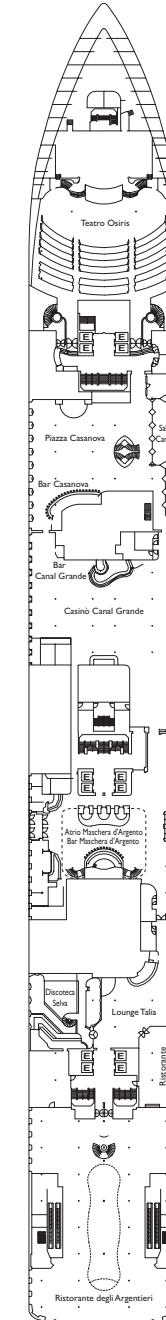

# Le Costa Mediterranea

Jauge : 86 000 t  
 Longueur : 292 m  
 Largeur : 32 m  
 Vitesse : 22 noeuds  
 Vitesse de pointe : 24 noeuds

- ✓ cabine avec vue partiellement limitée
- cabine single
- X cabine vue obstruée
- H cabine pour personne à mobilité réduite
- C cabines communicantes
- E ascenseur
- 1 lit haut
- divan lit simple

## Cabine Extérieure

- Classic Teseo
- Premium Circe

PONTE 12  
MEDEA

PONTE 11  
PANDORA

PONTE 10  
CLEOPATRA

PONTE 9  
ARMONIA

PONTE 8  
PEGASO

PONTE 7  
PROMETEO

PONTE 6  
NARCISO

PONTE 5  
ORFEO

PONTE 4  
TESEO

PONTE 3  
BACCO

PONTE 2  
TERSICORE

PONTE 1  
CIRCE

réservez votre croisière sur [www.croisiere-club.com](http://www.croisiere-club.com)