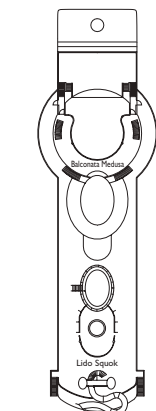

PONTE 11
PANDORA