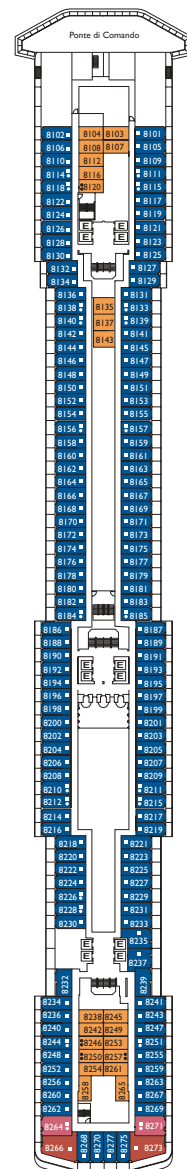

# Le Costa Mediterranea

Jauge : 86 000 t  
 Longueur : 292 m  
 Largeur : 32 m  
 Vitesse : 22 noeuds  
 Vitesse de pointe : 24 noeuds

- ✓ cabine avec vue partiellement limitée
- cabine single
- X cabine vue obstruée
- H cabine pour personne à mobilité réduite
- C cabines communicantes
- E ascenseur
- 1 lit haut
- divan lit simple

## Cabine Intérieure

- Classic Circe, Teseo, Orfeo, Narciso
- Premium Narciso, Prometeo, Pegaso

PONTE 12  
MEDEA

PONTE 11  
PANDORA

PONTE 10  
CLEOPATRA

PONTE 9  
ARMONIA

PONTE 8  
PEGASO

PONTE 7  
PROMETEO

PONTE 6  
NARCISO

PONTE 5  
ORFEO

PONTE 4  
TESEO

PONTE 3  
BACCO

PONTE 2  
TERSICORE

PONTE 1  
CIRCE

réservez votre croisière sur [www.croisiere-club.com](http://www.croisiere-club.com)