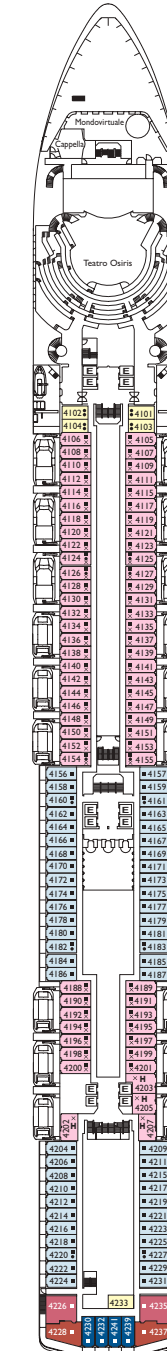

# Le Costa Mediterranea

Jauge : 86 000 t  
 Longueur : 292 m  
 Largeur : 32 m  
 Vitesse : 22 noeuds  
 Vitesse de pointe : 24 noeuds

- ✓ cabine avec vue partiellement limitée
- cabine single
- X cabine vue obstruée
- H cabine pour personne à mobilité réduite
- C cabines communicantes
- E ascenseur
- 1 lit haut
- divan lit simple

PONTE 12  
MEDEA

PONTE 11  
PANDORA

PONTE 10  
CLEOPATRA

PONTE 9  
ARMONIA

PONTE 8  
PEGASO

PONTE 7  
PROMETEO

PONTE 6  
NARCISO

PONTE 5  
ORFEO

PONTE 4  
TESEO

PONTE 3  
BACCO

PONTE 2  
TERSICORE

PONTE 1  
CIRCE

réservez votre croisière sur [www.croisiere-club.com](http://www.croisiere-club.com)