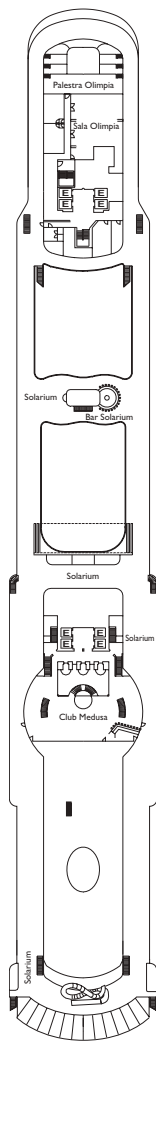

# Le Costa Mediterranea

Jauge : 86 000 t  
 Longueur : 292 m  
 Largeur : 32 m  
 Vitesse : 22 noeuds  
 Vitesse de pointe : 24 noeuds

- ✓ cabine avec vue partiellement limitée
- cabine single
- X cabine vue obstruée
- H cabine pour personne à mobilité réduite
- C cabines communicantes
- E ascenseur
- 1 lit haut
- divan lit simple

## Cabine Intérieure

- Classic Circe, Teseo, Orfeo, Narciso
- Premium Narciso, Prometeo, Pegaso

## Cabine Extérieure

- Classic Teseo
- Premium Circe

PONTE 12  
MEDEA

PONTE 11  
PANDORA

PONTE 10  
CLEOPATRA

PONTE 9  
ARMONIA

PONTE 8  
PEGASO

PONTE 7  
PROMETEO

PONTE 6  
NARCISO

PONTE 5  
ORFEO