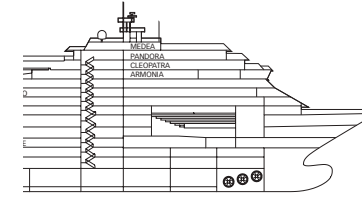

# Le Costa Mediterranea

Jauge : 86 000 t  
 Longueur : 292 m  
 Largeur : 32 m  
 Vitesse : 22 noeuds  
 Vitesse de pointe : 24 noeuds

- ✓ cabine avec vue partiellement limitée
- cabine single
- X cabine vue obstruée
- H cabine pour personne à mobilité réduite
- C cabines communicantes
- E ascenseur
- 1 lit haut
- divan lit simple

Nota bene: Le lit double est disponible dans toutes les catégories de cabine.