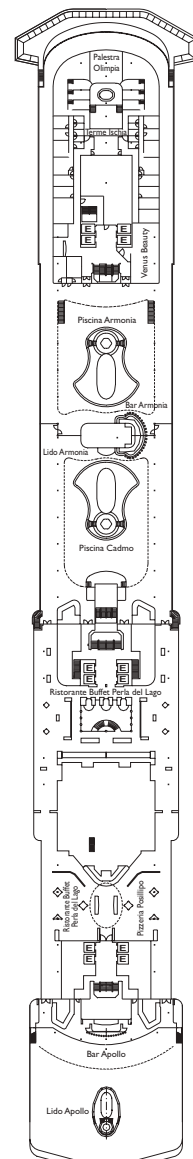

# Le Costa Mediterranea

Jauge : 86 000 t  
 Longueur : 292 m  
 Largeur : 32 m  
 Vitesse : 22 noeuds  
 Vitesse de pointe : 24 noeuds

- ✓ cabine avec vue partiellement limitée
- cabine single
- X cabine vue obstruée
- H cabine pour personne à mobilité réduite
- C cabines communicantes
- E ascenseur
- 1 lit haut
- divan lit simple

PONTE 12  
MEDEA

PONTE 11  
PANDORA

PONTE 10  
CLEOPATRA

PONTE 9  
ARMONIA

PONTE 8  
PEGASO

PONTE 7  
PROMETEO

PONTE 6  
NARCISO

PONTE 5  
ORFEO

PONTE 4  
TESEO

PONTE 3  
BACCO

PONTE 2  
TERSICORE

PONTE 1  
CIRCE

réservez votre croisière sur [www.croisiere-club.com](http://www.croisiere-club.com)