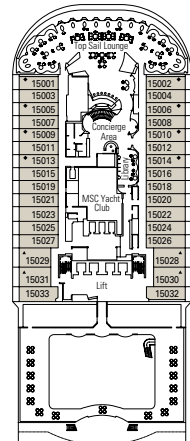

MSC Divina, plan du navire

1751 Cabines | 4345 Passagers

Référez-vous au plan du navire pour sélectionner votre cabine idéale. Le schéma permet de repérer l'emplacement et les couleurs vous aident à distinguer les différentes catégories.

PONT 16 PONT 15 PONT 13 PONT 12 PONT 11

CABINES & EXPERIENCES

	BELLA › Cabine intérieure
	BELLA › Cabine vue mer
	BELLA › Cabine avec balcon*
	FANTASTICA › Cabine intérieure
	FANTASTICA › Cabine vue mer
	FANTASTICA › Cabine avec balcon
	FANTASTICA › Super-Cabine Familiale
	AUREA › Cabine avec balcon
	AUREA › Suite
	MSC YACHT CLUB › Suite Deluxe
	MSC YACHT CLUB › Suite Exécutive & Familiale
	MSC YACHT CLUB › Suite Royale

LÉGENDE

-  Canapé-lit
-  Canapé-lit double
-  3^e lit superposé
-  3^e / 4^e lit superposé
-  Cabines communicantes
-  Suite Exécutive et Familiale MSC Yacht Club/Suite Aurea cabine avec fenêtre panoramique
-  Cabine pour les personnes handicapées ou à mobilité réduite
-  Balcon à la française (non praticable)
-  Cabines avec vue partiellement obstruée