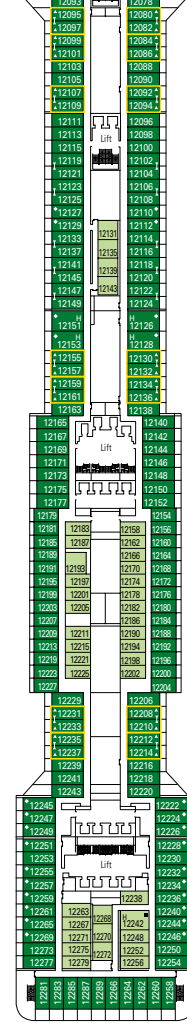

MSC Divina, plan du navire

1751 Cabines | 4345 Passagers

Référez-vous au plan du navire pour sélectionner votre cabine idéale. Le schéma permet de repérer l'emplacement et les couleurs vous aident à distinguer les différentes catégories.

PONT 16 PONT 15 PONT 13 PONT 12 PONT 11

CABINES & EXPERIENCES

	BELLA › Cabine intérieure
	BELLA › Cabine vue mer
	BELLA › Cabine avec balcon*
	FANTASTICA › Cabine intérieure
	FANTASTICA › Cabine vue mer
	FANTASTICA › Cabine avec balcon
	FANTASTICA › Super-Cabine Familiale
	AUREA › Cabine avec balcon
	AUREA › Suite
	MSC YACHT CLUB › Suite Deluxe
	MSC YACHT CLUB › Suite Exécutive & Familiale
	MSC YACHT CLUB › Suite Royale

Toutes les cabines ont 2 lits convertibles en un lit double

3^e lit disponible dans toutes les catégories

4^e lit disponible dans toutes les catégories

*Les cabines 8134, 8136, 8137, 8138, 8139, 8140, 8141, 8143 ont la vue partiellement obstruée

PONT 10

PONT 9

PONT 8

PONT 5