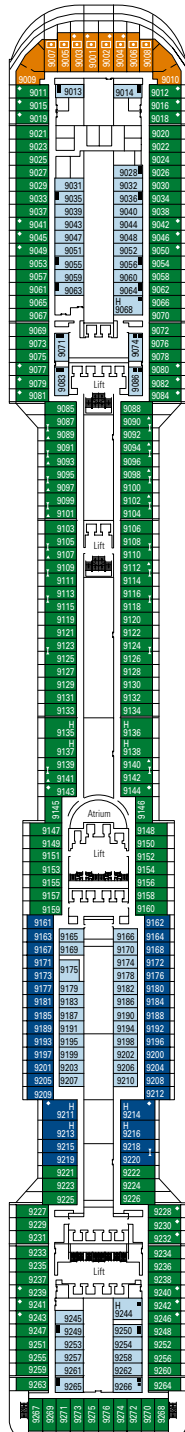

MSC Divina, plan du navire

1751 Cabines | 4345 Passagers

Référez-vous au plan du navire pour sélectionner votre cabine idéale. Le schéma permet de repérer l'emplacement et les couleurs vous aident à distinguer les différentes catégories.

LÉGENDE

-  Canapé-lit
-  Canapé-lit double
-  3^e lit superposé
-  3^e / 4^e lit superposé
-  Cabines communicantes
-  Suite Exécutive et Familiale MSC Yacht Club/Suite Aurea cabine avec fenêtre panoramique
-  Cabine pour les personnes handicapées ou à mobilité réduite
-  Balcon à la française (non praticable)
-  Cabines avec vue partiellement obstruée

Toutes les cabines ont 2 lits convertibles en un lit double

3^e lit disponible dans toutes les catégories

4^e lit disponible dans toutes les catégories

*Les cabines 8134, 8136, 8137, 8138, 8139, 8140, 8141, 8143 ont la vue partiellement obstruée

PONT 10

PONT 9

PONT 8

PONT 5