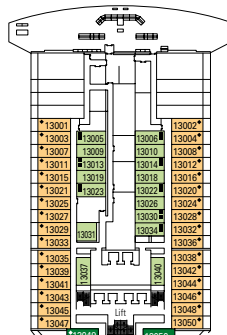

MSC Divina, plan du navire

1751 Cabines | 4345 Passagers

Référez-vous au plan du navire pour sélectionner votre cabine idéale. Le schéma permet de repérer l'emplacement et les couleurs vous aident à distinguer les différentes catégories.

PONT 16 PONT 15 PONT 13 PONT 12 PONT 11

CABINES & EXPERIENCES

	BELLA › Cabine intérieure
	BELLA › Cabine vue mer
	BELLA › Cabine avec balcon*
	FANTASTICA › Cabine intérieure
	FANTASTICA › Cabine vue mer
	FANTASTICA › Cabine avec balcon
	FANTASTICA › Super-Cabine Familiale
	AUREA › Cabine avec balcon
	AUREA › Suite
	MSC YACHT CLUB › Suite Deluxe
	MSC YACHT CLUB › Suite Exécutive & Familiale
	MSC YACHT CLUB › Suite Royale

LÉGENDE

-  Canapé-lit
-  Canapé-lit double
-  3^e lit superposé
-  3^e / 4^e lit superposé
-  Cabines communicantes
-  Suite Exécutive et Familiale MSC Yacht Club/Suite Aurea cabine avec fenêtre panoramique
-  Cabine pour les personnes handicapées ou à mobilité réduite
-  Balcon à la française (non praticable)
-  Cabines avec vue partiellement obstruée