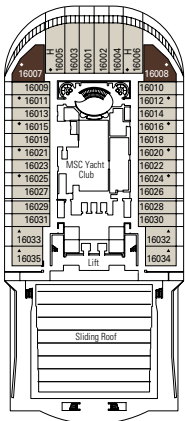

MSC Divina, plan du navire

1751 Cabines | 4345 Passagers

Référez-vous au plan du navire pour sélectionner votre cabine idéale. Le schéma permet de repérer l'emplacement et les couleurs vous aident à distinguer les différentes catégories.

PONT 16 PONT 15 PONT 13 PONT 12 PONT 11

CABINES & EXPERIENCES

	BELLA › Cabine intérieure
	BELLA › Cabine vue mer
	BELLA › Cabine avec balcon*
	FANTASTICA › Cabine intérieure
	FANTASTICA › Cabine vue mer
	FANTASTICA › Cabine avec balcon
	FANTASTICA › Super-Cabine Familiale
	AUREA › Cabine avec balcon
	AUREA › Suite
	MSC YACHT CLUB › Suite Deluxe
	MSC YACHT CLUB › Suite Exécutive & Familiale
	MSC YACHT CLUB › Suite Royale

LÉGENDE

-  Canapé-lit
-  Canapé-lit double
-  3^e lit superposé
-  3^e / 4^e lit superposé
-  Cabines communicantes
-  Suite Exécutive et Familiale MSC Yacht Club/Suite Aurea cabine avec fenêtre panoramique
-  Cabine pour les personnes handicapées ou à mobilité réduite
-  Balcon à la française (non praticable)
-  Cabines avec vue partiellement obstruée