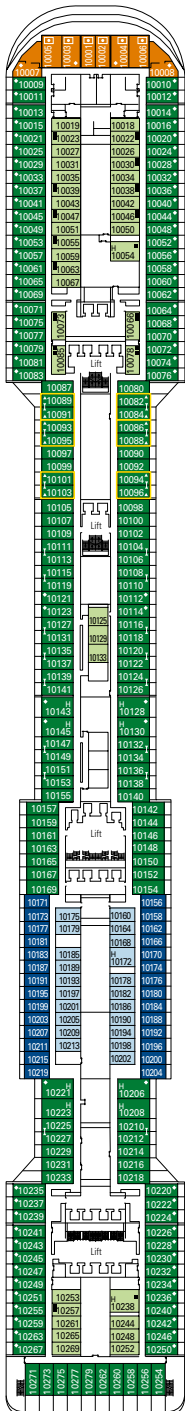

MSC Divina, plan du navire

1751 Cabines | 4345 Passagers

Référez-vous au plan du navire pour sélectionner votre cabine idéale. Le schéma permet de repérer l'emplacement et les couleurs vous aident à distinguer les différentes catégories.

LÉGENDE

-  Canapé-lit
-  Canapé-lit double
-  3^e lit superposé
-  3^e / 4^e lit superposé
-  Cabines communicantes
-  Suite Exécutive et Familiale MSC Yacht Club/Suite Aurea cabine avec fenêtre panoramique
-  Cabine pour les personnes handicapées ou à mobilité réduite
-  Balcon à la française (non praticable)
-  Cabines avec vue partiellement obstruée

Toutes les cabines ont 2 lits convertibles en un lit double

3^e lit disponible dans toutes les catégories

4^e lit disponible dans toutes les catégories

*Les cabines 8134, 8136, 8137, 8138, 8139, 8140, 8141, 8143 ont la vue partiellement obstruée

PONT 10

PONT 9

PONT 8

PONT 5