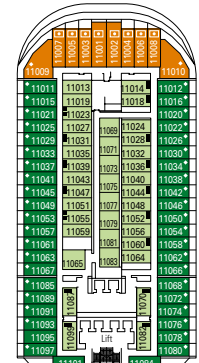

MSC Divina, plan du navire

1751 Cabines | 4345 Passagers

Référez-vous au plan du navire pour sélectionner votre cabine idéale. Le schéma permet de repérer l'emplacement et les couleurs vous aident à distinguer les différentes catégories.

PONT 16   PONT 15   PONT 13   PONT 12   PONT 11