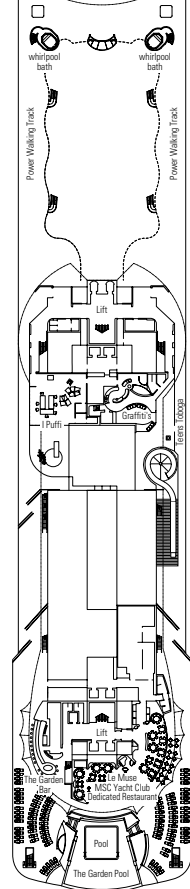

MSC Divina, plan du navire

1751 Cabines | 4345 Passagers

Référez-vous au plan du navire pour sélectionner votre cabine idéale. Le schéma permet de repérer l'emplacement et les couleurs vous aident à distinguer les différentes catégories.

PONT 16 PONT 15 PONT 13 PONT 12 PONT 11

CABINES & EXPERIENCES

	BELLA › Cabine intérieure
	BELLA › Cabine vue mer
	BELLA › Cabine avec balcon*
	FANTASTICA › Cabine intérieure
	FANTASTICA › Cabine vue mer
	FANTASTICA › Cabine avec balcon
	FANTASTICA › Super-Cabine Familiale
	AUREA › Cabine avec balcon
	AUREA › Suite
	MSC YACHT CLUB › Suite Deluxe
	MSC YACHT CLUB › Suite Exécutive & Familiale
	MSC YACHT CLUB › Suite Royale

LÉGENDE

-  Canapé-lit
-  Canapé-lit double
-  3^e lit superposé
-  3^e / 4^e lit superposé
-  Cabines communicantes
-  Suite Exécutive et Familiale MSC Yacht Club/Suite Aurea cabine avec fenêtre panoramique
-  Cabine pour les personnes handicapées ou à mobilité réduite
-  Balcon à la française (non praticable)
-  Cabines avec vue partiellement obstruée

PONT 10

PONT 9

PONT 8

PONT 5