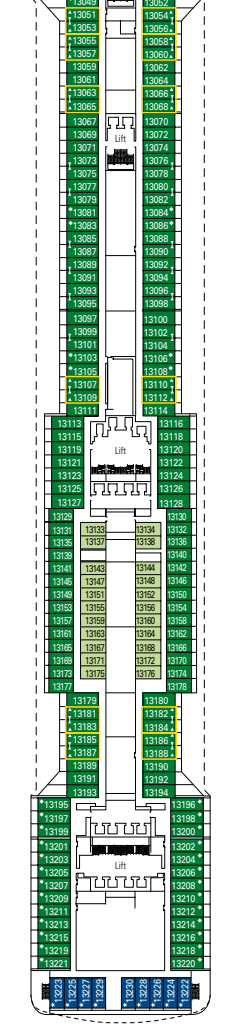

MSC Divina, plan du navire

1751 Cabines | 4345 Passagers

Référez-vous au plan du navire pour sélectionner votre cabine idéale. Le schéma permet de repérer l'emplacement et les couleurs vous aident à distinguer les différentes catégories.

PONT 16 PONT 15 PONT 13 PONT 12 PONT 11

CABINES & EXPERIENCES

	BELLA › Cabine intérieure
	BELLA › Cabine vue mer
	BELLA › Cabine avec balcon*
	FANTASTICA › Cabine intérieure
	FANTASTICA › Cabine vue mer
	FANTASTICA › Cabine avec balcon
	FANTASTICA › Super-Cabine Familiale
	AUREA › Cabine avec balcon
	AUREA › Suite
	MSC YACHT CLUB › Suite Deluxe
	MSC YACHT CLUB › Suite Exécutive & Familiale
	MSC YACHT CLUB › Suite Royale

Toutes les cabines ont 2 lits convertibles en un lit double

3^e lit disponible dans toutes les catégories

4^e lit disponible dans toutes les catégories

*Les cabines 8134, 8136, 8137, 8138, 8139, 8140, 8141, 8143 ont la vue partiellement obstruée

PONT 10

PONT 9

PONT 8

PONT 5