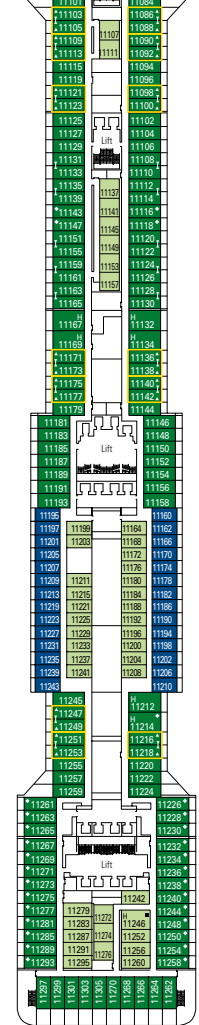

MSC Divina, plan du navire

1751 Cabines | 4345 Passagers

Référez-vous au plan du navire pour sélectionner votre cabine idéale. Le schéma permet de repérer l'emplacement et les couleurs vous aident à distinguer les différentes catégories.

PONT 16 PONT 15 PONT 13 PONT 12 PONT 11

CABINES & EXPERIENCES

	BELLA › Cabine intérieure
	BELLA › Cabine vue mer
	BELLA › Cabine avec balcon*
	FANTASTICA › Cabine intérieure
	FANTASTICA › Cabine vue mer
	FANTASTICA › Cabine avec balcon
	FANTASTICA › Super-Cabine Familiale
	AUREA › Cabine avec balcon
	AUREA › Suite
	MSC YACHT CLUB › Suite Deluxe
	MSC YACHT CLUB › Suite Exécutive & Familiale
	MSC YACHT CLUB › Suite Royale

Toutes les cabines ont 2 lits convertibles en un lit double

3^e lit disponible dans toutes les catégories

4^e lit disponible dans toutes les catégories

*Les cabines 8134, 8136, 8137, 8138, 8139, 8140, 8141, 8143 ont la vue partiellement obstruée

PONT 10

PONT 9

PONT 8

PONT 5