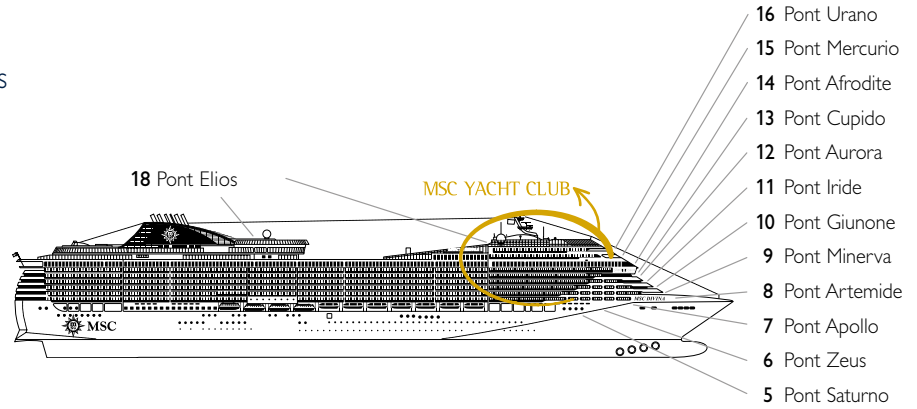

MSC Divina, plan du navire

1751 Cabines | 4345 Passagers

Référez-vous au plan du navire pour sélectionner votre cabine idéale. Le schéma permet de repérer l'emplacement et les couleurs vous aident à distinguer les différentes catégories.

PONT 16 PONT 15 PONT 13 PONT 12 PONT 11

CABINES & EXPERIENCES

	BELLA › Cabine intérieure
	BELLA › Cabine vue mer
	BELLA › Cabine avec balcon*
	FANTASTICA › Cabine intérieure
	FANTASTICA › Cabine vue mer
	FANTASTICA › Cabine avec balcon
	FANTASTICA › Super-Cabine Familiale
	AUREA › Cabine avec balcon
	AUREA › Suite
	MSC YACHT CLUB › Suite Deluxe
	MSC YACHT CLUB › Suite Exécutive & Familiale
	MSC YACHT CLUB › Suite Royale

LÉGENDE

-  Canapé-lit
-  Canapé-lit double
-  3^e lit superposé
-  3^e / 4^e lit superposé
-  Cabines communicantes
-  Suite Exécutive et Familiale MSC Yacht Club/Suite Aurea cabine avec fenêtre panoramique
-  Cabine pour les personnes handicapées ou à mobilité réduite
-  Balcon à la française (non praticable)
-  Cabines avec vue partiellement obstruée