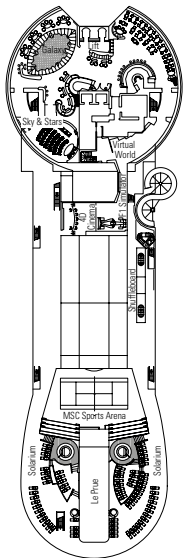

MSC Divina, plan du navire

1751 Cabines | 4345 Passagers

Référez-vous au plan du navire pour sélectionner votre cabine idéale. Le schéma permet de repérer l'emplacement et les couleurs vous aident à distinguer les différentes catégories.

PONT 16 PONT 15 PONT 13 PONT 12 PONT 11

CABINES & EXPERIENCES

	BELLA › Cabine intérieure
	BELLA › Cabine vue mer
	BELLA › Cabine avec balcon*
	FANTASTICA › Cabine intérieure
	FANTASTICA › Cabine vue mer
	FANTASTICA › Cabine avec balcon
	FANTASTICA › Super-Cabine Familiale
	AUREA › Cabine avec balcon
	AUREA › Suite
	MSC YACHT CLUB › Suite Deluxe
	MSC YACHT CLUB › Suite Exécutive & Familiale
	MSC YACHT CLUB › Suite Royale

LÉGENDE

-  Canapé-lit
-  Canapé-lit double
-  3^e lit superposé
-  3^e / 4^e lit superposé
-  Cabines communicantes
-  Suite Exécutive et Familiale MSC Yacht Club/Suite Aurea cabine avec fenêtre panoramique
-  Cabine pour les personnes handicapées ou à mobilité réduite
-  Balcon à la française (non praticable)
-  Cabines avec vue partiellement obstruée

PONT 10

PONT 9

PONT 8

PONT 5