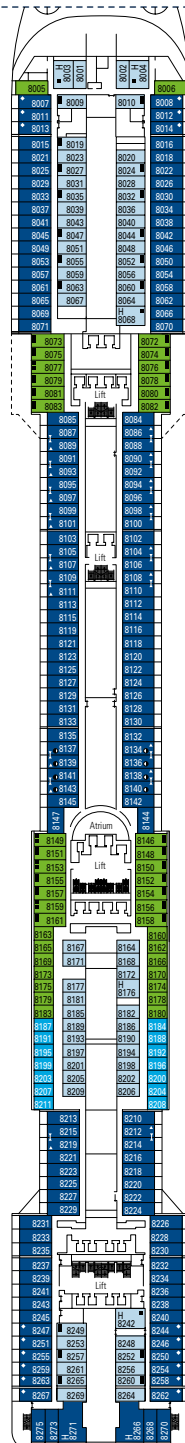

MSC Divina, plan du navire

1751 Cabines | 4345 Passagers

Référez-vous au plan du navire pour sélectionner votre cabine idéale. Le schéma permet de repérer l'emplacement et les couleurs vous aident à distinguer les différentes catégories.

LÉGENDE

-  Canapé-lit
-  Canapé-lit double
-  3^e lit superposé
-  3^e / 4^e lit superposé
-  Cabines communicantes
-  Suite Exécutive et Familiale MSC Yacht Club/Suite Aurea cabine avec fenêtre panoramique
-  Cabine pour les personnes handicapées ou à mobilité réduite
-  Balcon à la française (non praticable)
-  Cabines avec vue partiellement obstruée

Toutes les cabines ont 2 lits convertibles en un lit double

3^e lit disponible dans toutes les catégories

4^e lit disponible dans toutes les catégories

*Les cabines 8134, 8136, 8137, 8138, 8139, 8140, 8141, 8143 ont la vue partiellement obstruée

PONT 10

PONT 9

PONT 8

PONT 5