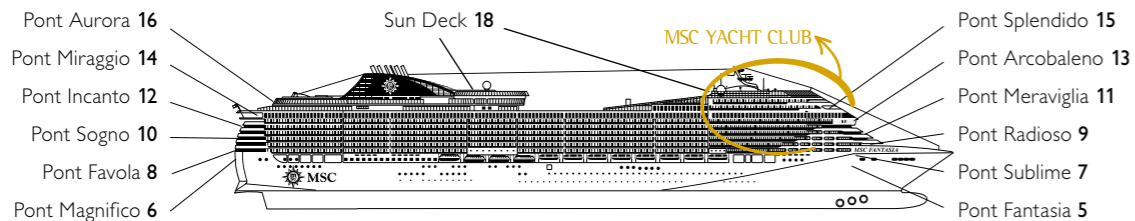

MSC FANTASIA

PLAN DE NAVIRE

1637 CABINES | 4363 PASSAGERS

PLANS DES NAVIRES

MSC FANTASIA

CATÉGORIES DE CABINE

- Cabine intérieure > Bella
- Cabine intérieure > Fantastica
- Cabine avec balcon > Aurea
- YC Suite Deluxe
- Cabine vue mer > Bella
- Cabine vue mer > Fantastica
- Suite > Aurea
- YC Suite Exécutive et Familiale
- Cabine avec balcon > Bella*
- Cabine avec balcon > Fantastica
- YC Suite Royale

- 3^{ème} lit disponible dans toutes les catégories
- 4^{ème} lit disponible dans toutes les catégories (sauf YC)
- Toutes les cabines ont 2 lits convertibles en un lit double
- * Les cabines 8138, 8140, 8141, 8142, 8143, 8144, 8145, 8147 ont la vue partiellement obstruée.