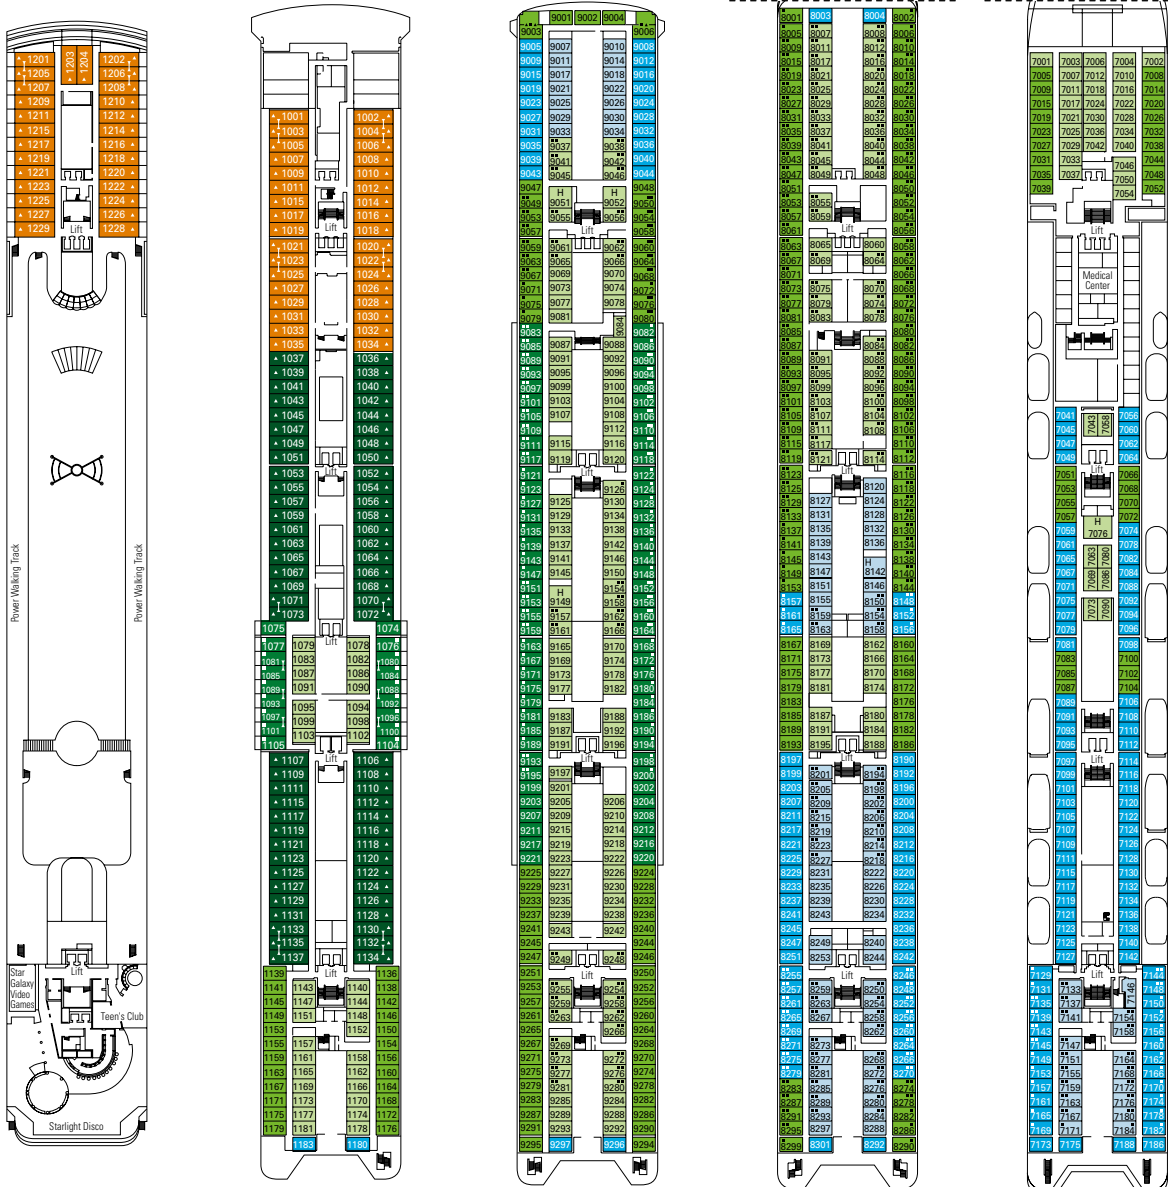

MSC ARMONIA

976 CABINES | 2679 PASSAGERS

CABINES & AMBIANCES

	Cabine intérieure > Bella		Cabine intérieure > Fantastica		Suite > Aurea
	Cabine vue mer > Bella*		Cabine vue mer > Fantastica		
			Cabine avec balcon > Fantastica		
			Suite > Fantastica		

3^{ème} lit disponible dans toutes les catégories
 4^{ème} lit disponible dans toutes les catégories
 (sauf en Suite Fantastica et Suite Aurea)

Toutes les cabines disposent d'un lit double, convertible en deux lits sur demande (lits séparés dans les cabines pour personnes handicapées ou à mobilité réduite)
 *Certains cabines peuvent avoir la vue obstruée

LÉGENDE

	Canapé-lit		3ème / 4ème lit superposé
	3ème lit superposé		Cabine pour les personnes handicapées ou à mobilité réduite

PONT 12

PONT 10

PONT 9

PONT 8

PONT 7