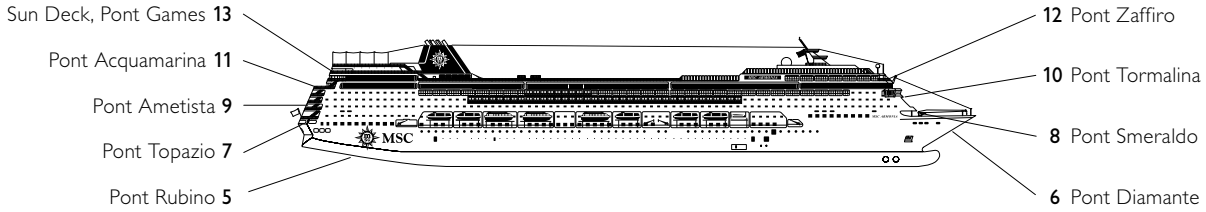

MSC ARMONIA

976 CABINES | 2679 PASSAGERS

CABINES & AMBIANCES

	Cabine intérieure > Bella		Cabine intérieure > Fantastica		Suite > Aurea
	Cabine vue mer > Bella*		Cabine vue mer > Fantastica		
			Cabine avec balcon > Fantastica		
			Suite > Fantastica		