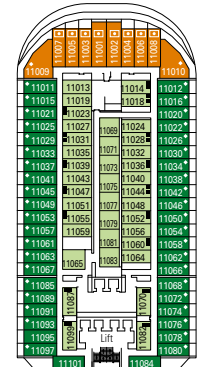

MSC Preziosa, plan du navire

1751 Cabines | 4345 Passagers

Référez-vous au plan du navire pour sélectionner votre cabine idéale. Le schéma permet de repérer l'emplacement et les couleurs vous aident à distinguer les différentes catégories.

PONT 16