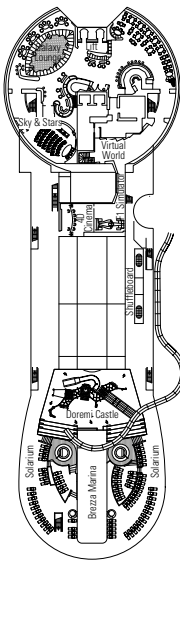

MSC Preziosa, plan du navire

1751 Cabines | 4345 Passagers

Référez-vous au plan du navire pour sélectionner votre cabine idéale. Le schéma permet de repérer l'emplacement et les couleurs vous aident à distinguer les différentes catégories.

PONT 16

PONT 15

PONT 13

PONT 12

PONT 11

CABINES & EXPERIENCES

	BELLA › Cabine intérieure
	BELLA › Cabine vue mer
	BELLA › Cabine avec balcon*
	FANTASTICA › Cabine intérieure
	FANTASTICA › Cabine vue mer
	FANTASTICA › Cabine avec balcon
	FANTASTICA › Super-Cabine Familiale
	AUREA › Cabine avec balcon
	AUREA › Suite
	MSC YACHT CLUB › Suite Deluxe
	MSC YACHT CLUB › Suite Exécutive & Familiale
	MSC YACHT CLUB › Suite Royale

LÉGENDE

- ▲ Canapé-lit
- ◆ Canapé-lit double
- 3^e lit superposé
- 3^e / 4^e lit superposé
- ↔ Cabines communicantes
- Suite Exécutive et Familiale MSC Yacht Club/
Suite Aurea cabine avec fenêtre panoramique
- H Cabine pour les personnes handicapées ou à mobilité réduite
- ★ Balcon à la française (non praticable)
- Cabines avec vue partiellement obstruée

PONT 10

PONT 9

PONT 8

PONT 5