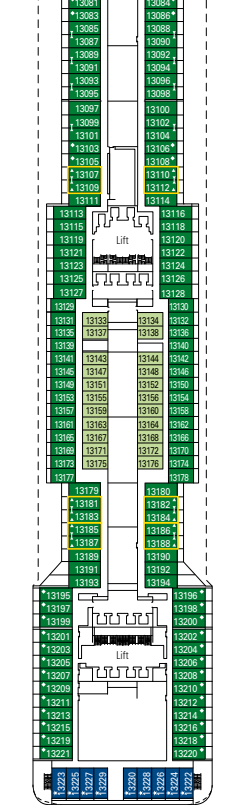

MSC Preziosa, plan du navire

1751 Cabines | 4345 Passagers

Référez-vous au plan du navire pour sélectionner votre cabine idéale. Le schéma permet de repérer l'emplacement et les couleurs vous aident à distinguer les différentes catégories.

PONT 16

PONT 15

PONT 13

PONT 12

PONT 11

CABINES & EXPERIENCES

	BELLA › Cabine intérieure
	BELLA › Cabine vue mer
	BELLA › Cabine avec balcon*
	FANTASTICA › Cabine intérieure
	FANTASTICA › Cabine vue mer
	FANTASTICA › Cabine avec balcon
	FANTASTICA › Super-Cabine Familiale
	AUREA › Cabine avec balcon
	AUREA › Suite
	MSC YACHT CLUB › Suite Deluxe
	MSC YACHT CLUB › Suite Exécutive & Familiale
	MSC YACHT CLUB › Suite Royale

LÉGENDE

- ▲ Canapé-lit
- ◆ Canapé-lit double
- 3^e lit superposé
- 3^e / 4^e lit superposé
- ↔ Cabines communicantes
- Suite Exécutive et Familiale MSC Yacht Club/
Suite Aurea cabine avec fenêtre panoramique
- H Cabine pour les personnes handicapées ou à mobilité réduite
- ★ Balcon à la française (non praticable)
- Cabines avec vue partiellement obstruée

PONT 10

PONT 9

PONT 8

PONT 5