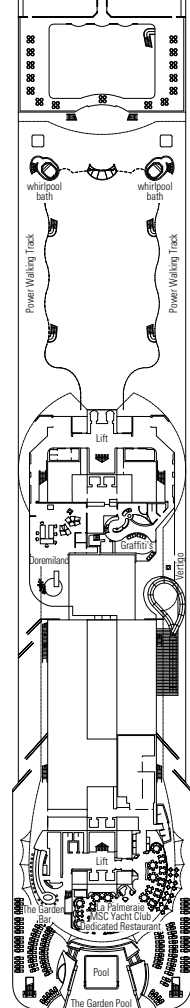

MSC Preziosa, plan du navire

1751 Cabines | 4345 Passagers

Référez-vous au plan du navire pour sélectionner votre cabine idéale. Le schéma permet de repérer l'emplacement et les couleurs vous aident à distinguer les différentes catégories.

PONT 16

PONT 15

PONT 13

PONT 12

PONT 11

CABINES & EXPERIENCES

	BELLA › Cabine intérieure
	BELLA › Cabine vue mer
	BELLA › Cabine avec balcon*
	FANTASTICA › Cabine intérieure
	FANTASTICA › Cabine vue mer
	FANTASTICA › Cabine avec balcon
	FANTASTICA › Super-Cabine Familiale
	AUREA › Cabine avec balcon
	AUREA › Suite
	MSC YACHT CLUB › Suite Deluxe
	MSC YACHT CLUB › Suite Exécutive & Familiale
	MSC YACHT CLUB › Suite Royale

LÉGENDE

- ▲ Canapé-lit
- ◆ Canapé-lit double
- 3^e lit superposé
- 3^e / 4^e lit superposé
- ↔ Cabines communicantes
- Suite Exécutive et Familiale MSC Yacht Club/
Suite Aurea cabine avec fenêtre panoramique
- H Cabine pour les personnes handicapées ou à mobilité réduite
- ★ Balcon à la française (non praticable)
- Cabines avec vue partiellement obstruée

PONT 10

PONT 9

PONT 8

PONT 5