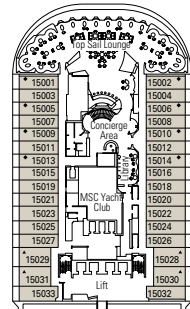

MSC Preziosa, plan du navire

1751 Cabines | 4345 Passagers

Référez-vous au plan du navire pour sélectionner votre cabine idéale. Le schéma permet de repérer l'emplacement et les couleurs vous aident à distinguer les différentes catégories.

PONT 16

PONT 15

PONT 13

PONT 12

PONT 11

CABINES & EXPERIENCES

	BELLA › Cabine intérieure
	BELLA › Cabine vue mer
	BELLA › Cabine avec balcon*
	FANTASTICA › Cabine intérieure
	FANTASTICA › Cabine vue mer
	FANTASTICA › Cabine avec balcon
	FANTASTICA › Super-Cabine Familiale
	AUREA › Cabine avec balcon
	AUREA › Suite
	MSC YACHT CLUB › Suite Deluxe
	MSC YACHT CLUB › Suite Exécutive & Familiale
	MSC YACHT CLUB › Suite Royale

LÉGENDE

- ▲ Canapé-lit
- ◆ Canapé-lit double
- 3^e lit superposé
- 3^e / 4^e lit superposé
- ↔ Cabines communicantes
- Suite Exécutive et Familiale MSC Yacht Club/
Suite Aurea cabine avec fenêtre panoramique
- H Cabine pour les personnes handicapées ou à mobilité réduite
- ★ Balcon à la française (non praticable)
- Cabines avec vue partiellement obstruée