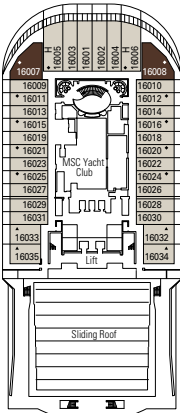

MSC Preziosa, plan du navire

1751 Cabines | 4345 Passagers

Référez-vous au plan du navire pour sélectionner votre cabine idéale. Le schéma permet de repérer l'emplacement et les couleurs vous aident à distinguer les différentes catégories.

PONT 16

PONT 15

PONT 13

PONT 12

PONT 11

CABINES & EXPERIENCES

	BELLA › Cabine intérieure
	BELLA › Cabine vue mer
	BELLA › Cabine avec balcon*
	FANTASTICA › Cabine intérieure
	FANTASTICA › Cabine vue mer
	FANTASTICA › Cabine avec balcon
	FANTASTICA › Super-Cabine Familiale
	AUREA › Cabine avec balcon
	AUREA › Suite
	MSC YACHT CLUB › Suite Deluxe
	MSC YACHT CLUB › Suite Exécutive & Familiale
	MSC YACHT CLUB › Suite Royale

LÉGENDE

- ▲ Canapé-lit
- ◆ Canapé-lit double
- 3^e lit superposé
- 3^e / 4^e lit superposé
- ↔ Cabines communicantes
- Suite Exécutive et Familiale MSC Yacht Club/
Suite Aurea cabine avec fenêtre panoramique
- H Cabine pour les personnes handicapées ou à mobilité réduite
- ★ Balcon à la française (non praticable)
- Cabines avec vue partiellement obstruée