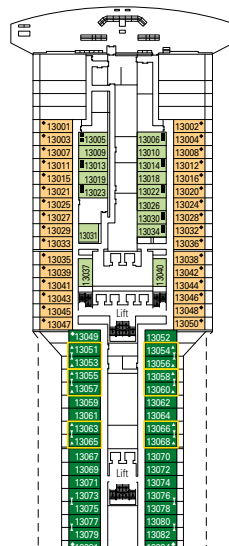

MSC Preziosa, plan du navire

1751 Cabines | 4345 Passagers

Référez-vous au plan du navire pour sélectionner votre cabine idéale. Le schéma permet de repérer l'emplacement et les couleurs vous aident à distinguer les différentes catégories.

PONT 16

PONT 15

PONT 13

PONT 12

PONT 11

CABINES & EXPERIENCES

	BELLA › Cabine intérieure
	BELLA › Cabine vue mer
	BELLA › Cabine avec balcon*
	FANTASTICA › Cabine intérieure
	FANTASTICA › Cabine vue mer
	FANTASTICA › Cabine avec balcon
	FANTASTICA › Super-Cabine Familiale
	AUREA › Cabine avec balcon
	AUREA › Suite
	MSC YACHT CLUB › Suite Deluxe
	MSC YACHT CLUB › Suite Exécutive & Familiale
	MSC YACHT CLUB › Suite Royale

LÉGENDE

- ▲ Canapé-lit
- ◆ Canapé-lit double
- 3^e lit superposé
- 3^e / 4^e lit superposé
- ↔ Cabines communicantes
- Suite Exécutive et Familiale MSC Yacht Club/
Suite Aurea cabine avec fenêtre panoramique
- H Cabine pour les personnes handicapées ou à mobilité réduite
- ★ Balcon à la française (non praticable)
- Cabines avec vue partiellement obstruée

Toutes les cabines ont 2 lits convertibles en un lit double
 3^e lit disponible dans toutes les catégories
 4^e lit disponible dans toutes les catégories
 *Les cabines 8134, 8136, 8137, 8138, 8139, 8140, 8141, 8143 ont la vue partiellement obstruée