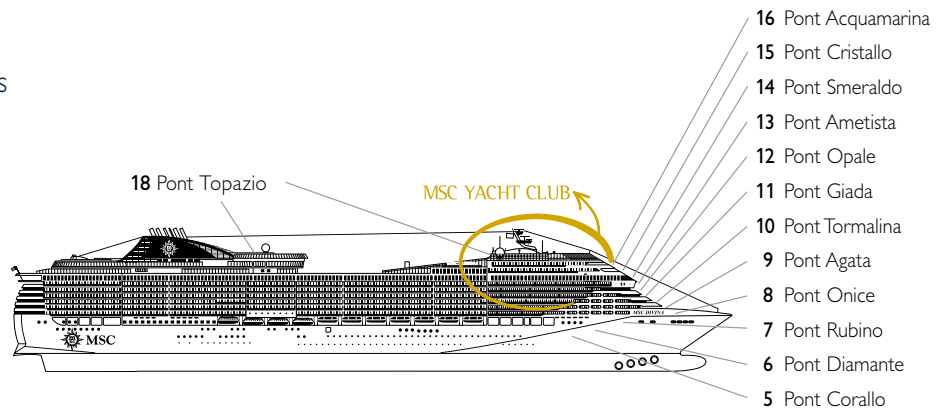

MSC Preziosa, plan du navire

1751 Cabines | 4345 Passagers

Référez-vous au plan du navire pour sélectionner votre cabine idéale. Le schéma permet de repérer l'emplacement et les couleurs vous aident à distinguer les différentes catégories.

PONT 16

PONT 15

PONT 13

PONT 12

PONT 11

CABINES & EXPERIENCES

	BELLA › Cabine intérieure
	BELLA › Cabine vue mer
	BELLA › Cabine avec balcon*
	FANTASTICA › Cabine intérieure
	FANTASTICA › Cabine vue mer
	FANTASTICA › Cabine avec balcon
	FANTASTICA › Super-Cabine Familiale
	AUREA › Cabine avec balcon
	AUREA › Suite
	MSC YACHT CLUB › Suite Deluxe
	MSC YACHT CLUB › Suite Exécutive & Familiale
	MSC YACHT CLUB › Suite Royale

LÉGENDE

- ▲ Canapé-lit
- ◆ Canapé-lit double
- 3^e lit superposé
- 3^e / 4^e lit superposé
- ↔ Cabines communicantes
- Suite Exécutive et Familiale MSC Yacht Club/
Suite Aurea cabine avec fenêtre panoramique
- H Cabine pour les personnes handicapées ou à mobilité réduite
- ★ Balcon à la française (non praticable)
- Cabines avec vue partiellement obstruée