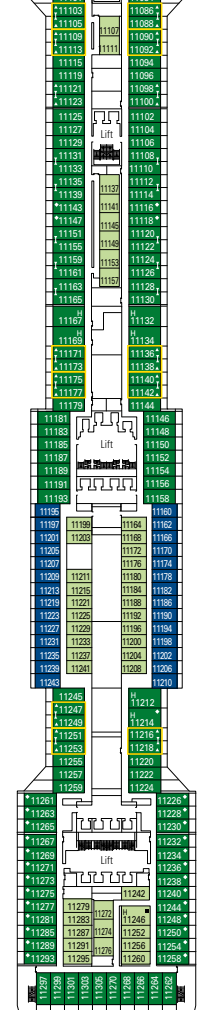

MSC Preziosa, plan du navire

1751 Cabines | 4345 Passagers

Référez-vous au plan du navire pour sélectionner votre cabine idéale. Le schéma permet de repérer l'emplacement et les couleurs vous aident à distinguer les différentes catégories.

PONT 16

PONT 15

PONT 13

PONT 12

PONT 11

CABINES & EXPERIENCES

	BELLA › Cabine intérieure
	BELLA › Cabine vue mer
	BELLA › Cabine avec balcon*
	FANTASTICA › Cabine intérieure
	FANTASTICA › Cabine vue mer
	FANTASTICA › Cabine avec balcon
	FANTASTICA › Super-Cabine Familiale
	AUREA › Cabine avec balcon
	AUREA › Suite
	MSC YACHT CLUB › Suite Deluxe
	MSC YACHT CLUB › Suite Exécutive & Familiale
	MSC YACHT CLUB › Suite Royale

LÉGENDE

- ▲ Canapé-lit
- ◆ Canapé-lit double
- 3^e lit superposé
- 3^e / 4^e lit superposé
- ↔ Cabines communicantes
- Suite Exécutive et Familiale MSC Yacht Club/
Suite Aurea cabine avec fenêtre panoramique
- H Cabine pour les personnes handicapées ou à mobilité réduite
- ★ Balcon à la française (non praticable)
- Cabines avec vue partiellement obstruée

PONT 10

PONT 9

PONT 8

PONT 5