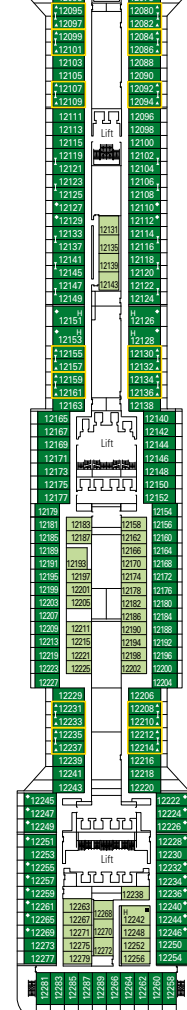

MSC Preziosa, plan du navire

1751 Cabines | 4345 Passagers

Référez-vous au plan du navire pour sélectionner votre cabine idéale. Le schéma permet de repérer l'emplacement et les couleurs vous aident à distinguer les différentes catégories.

PONT 16

PONT 15

PONT 13

PONT 12

PONT 11

CABINES & EXPERIENCES

	BELLA › Cabine intérieure
	BELLA › Cabine vue mer
	BELLA › Cabine avec balcon*
	FANTASTICA › Cabine intérieure
	FANTASTICA › Cabine vue mer
	FANTASTICA › Cabine avec balcon
	FANTASTICA › Super-Cabine Familiale
	AUREA › Cabine avec balcon
	AUREA › Suite
	MSC YACHT CLUB › Suite Deluxe
	MSC YACHT CLUB › Suite Exécutive & Familiale
	MSC YACHT CLUB › Suite Royale

LÉGENDE

- ▲ Canapé-lit
- ◆ Canapé-lit double
- 3^e lit superposé
- 3^e / 4^e lit superposé
- ↔ Cabines communicantes
- Suite Exécutive et Familiale MSC Yacht Club/
Suite Aurea cabine avec fenêtre panoramique
- H Cabine pour les personnes handicapées ou à mobilité réduite
- ★ Balcon à la française (non praticable)
- Cabines avec vue partiellement obstruée

PONT 10

PONT 9

PONT 8

PONT 5