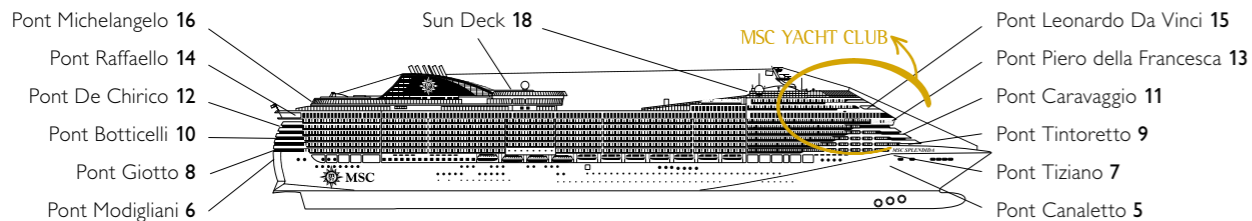

MSC SPLENDIDA

PLAN DE NAVIRE

1637 CABINES | 4363 PASSAGERS

PLANS DES NAVIRES

MSC SPLENDIDA

CATÉGORIES DE CABINE

- Cabine intérieure > Bella
- Cabine intérieure > Fantastica
- Cabine avec balcon > Aurea
- YC Suite Deluxe
- Cabine vue mer > Bella
- Cabine vue mer > Fantastica
- Suite > Aurea
- YC Suite Exécutive et Familiale
- Cabine avec balcon > Bella*
- Cabine avec balcon > Fantastica
- YC Suite Royale